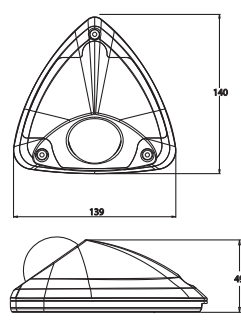

BLW-222HD-SDI

BLW-221HD-SDI
2.2 Mp (1920x1080)

Plastic