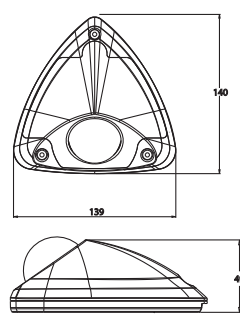

BLW-222HD-SDI

BLW-221HD-SDI
2.2 Mp (1920x1080)

Plastic