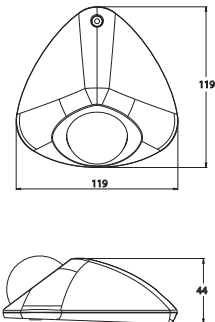

BLW-221HD-SDI

BLW-221HD-SDI
2.2 Mp (1920x1080)

Plastic