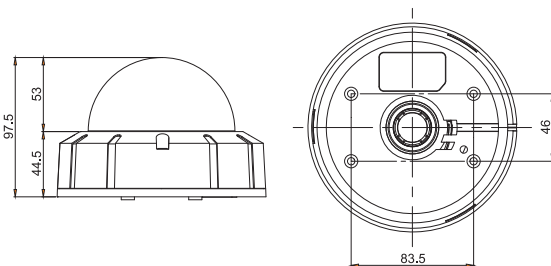

Model	BLW-223HD-SDI | BLW-224HD-SDI
Görüntü Sensörü	1/3" Panasonic CMOS
Total Piksel	2010(H) x 1108(V) = 2,227,080 (pixel)
Aktif Piksel	1944(H) x 1092(V) = 2,122,848 (pixel)
Tarama Sistemi	Progressive
Çözünürlük	Digital: 1920x1080p(1080p/30fps) , 1280x720p(720p/60fps)
	Analog: 700TVL
Min. Aydınlatma	1.0 lux (Renkli) , 0.5lux (S&B), DSS: 0.002 lux (Renkli), 0.001 lux (S&B)
Video Çıkış	HD-SDI, Analog: NTSC, PAL (WDR olmadan)
S/N Oranı	50dB den fazla (AGC kapalı)
Parlaklık	0 ~ 20 adım
Lens	2.8~10mm Vifocal DC Auto iris Lens
Shutter Speed	Auto / Manual (1/30(1/25) ~ 1/600000)
DSS	Kapalı / x2 / x3 / x4
AGC	Kapalı / Açık
WDR / BLC	Kapalı / WDR / BLC
Day&Night	Auto / Day / Night / Ext
Beyaz Denge	Auto / Preset / Manual / Indoor / Outdoor
Netlik	0 ~ 10 Adım
Mirror	Kapalı / H / V / H&V
Freeze	Kapalı / Açık
E.Zoom	1~32x
HLC	Kapalı / Açık
ACE	Kapalı / Açık
DNR	Off / Low / Middle / High / Auto
D.Compress	Kapalı / Açık
Gizli Maskeleyme	Kapalı / Açık (32 nokta)
Hareket Algılama	Kapalı / Açık (4 nokta)
Shading Det	Kapalı / Açık
Shading	Kapalı / Açık
Defect Det	Kapalı / Açık
Defog	Kapalı / Açık
Sistem	NTSC / PAL
Hd Format	1080P / 720P
PG	Kapalı / Açık - (Pattern Generator)
CVBS	Kapalı / Açık ID (1 ~ 255)
Haberleşme	BAUDRATE (2400 / 4800 / 9600 / 19200 / 38400 / 57600/115200)
	PROTOCOL (PELCO-P / PELCO-D / UPDATE)
Varsayılan	ON / DONE
Dil	English
OSD Text	0 ~ 9 , A ~ Z , a ~ z
Güç Kaynağı	DC12V±10%
Güç Tüketim	250mA
Güç Giriş	DC JACK
HD-SDI Çıkış	BNC Konnektör
İşletim Sıcaklığı	-10°C~ +50°C (Nem : 0%RH ~ 80%RH)