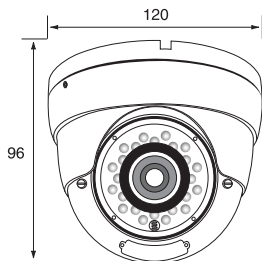

BLW-225HD-SDI
2.2 Mp (1920x1080)

0m **Gece Görüş Mesafesi**

20m

Smart-IR Fonksiyonu

Smart-IR fonksiyonu, kamera gece görüş moduna geçtiğinde otomatik olarak aktif olur ve gelişmiş IR hassasiyet kontrolüyle, karanlık ortamdaki nesnelerin saturasyonu uğramadan çok daha net bir görüntü alınmasını sağlar.

Smart-IR OFF

Smart-IR ON

Model	BLW-225HD-SDI
Görüntü Sensörü	1/3" Panasonic CMOS
Total Piksel	2010(H) x 1108(V) = 2,227,080 (pixel)
Aktif Piksel	1944(H) x 1092(V) = 2,122,848 (pixel)
Tarama Sistemi	Progressive
Çözünürlük	Digital: 1920x1080p(1080p/30fps) , 1280x720p(720p/60fps)
	Analog: 700TVL
Min. Aydınlatma	1.0 lux (Renkli) , 0.5lux (S&B), DSS: 0.002 lux (Renkli), 0.001 lux (S&B)
Video Çıkış	HD-SDI, Analog: NTSC, PAL (WDR olmadan)
S/N Oranı	50dB den fazla (AGC kapalı)
Parlaklık	0 ~ 20 adım
Lens	2.8~12mm DC Auto Iris Lens
Shutter Speed	Auto / Manual (1/30(1/25) ~ 1/30000)
DSS	Kapalı / x2 / x3 / x4
AGC	0~20
WDR / BLC	Kapalı / WDR / BLC
Day&Night	Auto / Day / Night / Ext
Beyaz Denge	Auto / Preset / Manual / Indoor / Outdoor
Netlik	0 ~ 10 Adım
Mirror	Kapalı / H / V / H&V
Freeze	Kapalı / Açık
E.Zoom	1 ~ 32x
HLC	Kapalı / Açık
ACE	Kapalı / Açık
DNR	Off / Low / Middle / High / Auto
D.Compress	Kapalı / Açık
Gizli Maskeleyme	Kapalı / Açık (32 nokta)
Hareket Algılama	Kapalı / Açık (3 nokta)
Shading Det	Kapalı / Açık
Shading	Kapalı / Açık
Defect Det	Kapalı / Açık
Defog	Kapalı / Açık
Sistem	NTSC / PAL
Hd Format	1080P / 720P
PG	Kapalı / Açık - (Pattern Generator)
CVBS	Kapalı / Açık ID (1 ~ 255)
Haberleşme	BAUDRATE (2400 / 4800 / 9600 / 19200 / 38400 / 57600/115200) PROTOCOL (PELCO-P / PELCO-D / UPDATE)
Varsayılan	ON / DONE
Dil	English
OSD Text	0 ~ 9 , A ~ Z , a ~ z
Güç Kaynağı	DC12V±10%
Güç Tüketim	160mA (CDS açık 450mA)
Güç Giriş	DC Jack
HD-SDI Çıkış	MCX Konnektör
İşletim Sıcaklığı	-10°C~ +50°C (Nem : 0%RH ~ 80%RH)