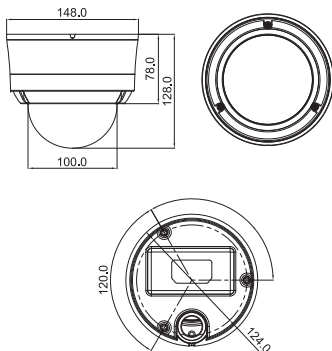

Model	BLW-303HD-SDI
Görüntü Sensörü	1/2.8" SONY 3 M pixel CMOS Progressive Scan Sensor
Pikseller	Toplam : 2144(H) x 1588(V), Etkili : 2096(H) x 1561(V)
Lens Türü	Vari-Focal DC Iris Lens 3.3mm~10mm
Video Çıkış Çözünürlüğü	1080i 60, 1080p 30, 720p 60
TV Çıkış	NTSC / PAL
Video Çıkış	1 x HD-SDI SMPTE 292M / 75Ω BNC, 1 x Analog Kompozit / 75Ω BNC
Min. Aydınlatma	IR LED(18 adet) ile 0Lux
Senkronizasyon Sistemi	Dahili
S/N Oranı	50dB den fazla
Shutter	Titremesiz / Otomatik / Manual(1/30 ~ 1/10,000)
Beyaz Denge	ATW / Fixed / Manual
BLC	Kapalı / Düşük / Orta / Yüksek
AGC	Kapalı / Düşük / Orta / Yüksek / Çok Yüksek
Görüntü Ayarları	Parlaklık, Kontrast, Netlik
Sensor & Alarm	1 x Sensor giriş, 1 x Röle çıkış
Seri Arayüz Kontrol	1 x RS-485
Güç Kaynağı	DC12V
Güç Tüketim	700mA
İşletim Sistemi	-10°C ~ 60°C / 14°F ~ 140°F
Nem	30% ~ 80%
Ağırlık	650g