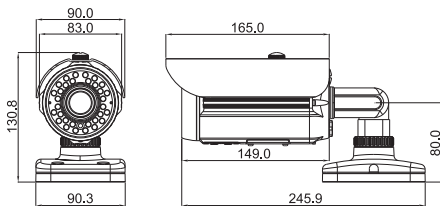

BLW-305HD-SDI
3.0 Mp (2096x1561)

0m **Gece Görüş Mesafesi**

15m

ATW (Auto Tracking White Balance)

Görüntü sıcaklığı doğrudan çevreye ve görüntünün rengine bağlıdır. ATW, beyaz dengesini değişen ışık koşullarına göre otomatik olarak ayarlar.

Normal

ATW

Model	BLW-305HD-SDI
Görüntü Sensörü	1/2.8" SONY 3 M pixel CMOS Progressive Scan Sensor
Pikseller	Toplam : 2144(H) x 1588(V), Etkili : 2096(H) x 1561(V)
Lens Türü	Vari-Focal DC Iris Lens 3.3mm~10mm
Video Çıkış Çözünürlüğü	1080i 60, 1080p 30, 720p 60
TV Çıkış	NTSC / PAL
Video Çıkış	1 x HD-SDI SMPTE 292M / 75Ω BNC, 1 x Analog Kompozit / 75Ω BNC
Min. Aydınlatma	IR LED(30 adet) ile 0Lux
Senkronizasyon Sistemi	Dahili
S/N Oranı	50dB den fazla
Shutter	Titremesiz / Otomatik / Manual(1/30 ~ 1/10,000)
Beyaz Denge	ATW / Fixed / Manual
BLC	Kapalı / Düşük / Orta / Yüksek
AGC	Kapalı / Düşük / Orta / Yüksek / Çok Yüksek
Görüntü Ayarları	Parlaklık, Kontrast, Netlik
Sensor & Alarm	1 x Sensor girişi, 1 x Relay çıkışı
Seri Arayüz Kontrol	1 x RS-485
Güç Kaynağı	DC12V
Güç Tüketim	700mA
İşletim Sistemi	-10°C ~ 60°C / 14°F ~ 140°F
Nem	30% ~ 80%
Ağırlık	1100g