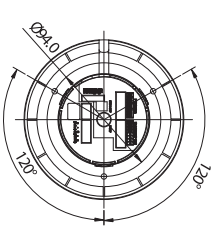

**BLW-IN5710TDN**

520 TVL Renkli (570 TVL S/B)

10x Optik Zoom

### Boyutlar

Yüzey Montajı

Tavan Montajı

Yüzey Montajı

Tavan Montajı

Dome

Dome

Dekoratif montaj halkası

Dekoratif montaj halkası

PTZ

PTZ

Model	BLW-IN5710TDN
Görüntü Toplama Cihazı	1/4" SONY Super HAD CCD
Toplam Piksel	795(Yatay) x 596(Dikey)
Etkili Piksel	752(Yatay) x 582(Dikey)
Tarama Sistemi	2 : 1 Interlace 625 Lines 50 Fields / 25 Frames
Çözünürlük	520 TVL (Renkli), 570 TVL (Siyah/Beyaz)
Zoom Oranı	10x, f3.8 ~ 38.0 mm (F2.8)
Görüş Alanı Açısı	(Yatay): Appr. 51.2°(Wide) ~ 5.58°(Tele) (Dikey): Appr. 39.3°(Wide) ~ 4.27°(Tele)
Dijital Zoom	Yerleşik (2x ~ 10x, Toplam 100x Zoom)
S/N Oranı (Y Signal)	50dB (AGC Kapalı, Weight Açık)
Işık Hassasiyeti	0.7 Lux (Renkli), 0.02 Lux (Siyah/Beyaz)
Renk Seçimi	Renkli / Auto1 / Auto2 / Siyah/Beyaz (ICR filter change)
Beyaz Dengesi	ATW / AWC / Manuel seçilebilir (1800°K ~ 10,500°K)
Poz Süresi	Auto / Manuel seçilebilir (1/50 ~ 1/120,000)
Sens-Up	Açık / Kapalı (Seçilebilir limit ~ 128x)
Fonksiyon	63 Preset, 8 Tur, 4 Scan, 4 Alan, 4 Pattern, 2 Alarm, AutoScan
Özel Fonksiyon	Maks. 4 Programlanabilir Bölge
Preset Pozisyonları	63 Pozisyon
Dönüş Açısı	Pan : 360° Sürekli / Tilt : 0° ~ 180° (Dijital flip)
Pan/Speed	Manual: 100°/sn, Turbo: 180°/sn, Preset: 360°/sn
Flip	Dijital Flip Desteği
Video Çıkışı	1.0Vp-p / 75Ω, BNC Çıkış
Protokoller	PELCO-D, P
Haberleşme	RS-485
Güç Tüketimi	DC12V / 600mA, AC24V / 550mA
Çalışma Isısı / Nem	-10°C ~ +55°C / 20% ~ 75% RH
Sertifika	CE, FCC, RoHS
Boyut / Ağırlık	147(Ø) x 147.8(Y)mm / 700gr