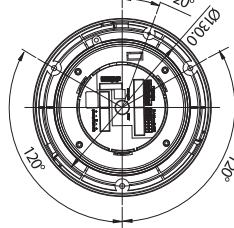

**BLW-IN5710TDN**

520 TVL Renkli (570 TVL S/B)

10x Optik Zoom

### Boyutlar

Yüzey Montajı

Tavan Montajı

Yüzey Montajı

Tavan Montajı

Dome

Dome

Dekoratif montaj halkası

Dekoratif montaj halkası

PTZ

PTZ

Model	BLW-IN5710TDN
Görüntü Toplama Cihazı	1/4" SONY Super HAD CCD
Toplam Piksel	795(Yatay) x 596(Dikey)
Etkili Piksel	752(Yatay) x 582(Dikey)
Tarama Sistemi	2 : 1 Interlace 625 Lines 50 Fields / 25 Frames
Çözünürlük	520 TVL (Renkli), 570 TVL (Siyah/Beyaz)
Zoom Oranı	10x, f3.8 ~ 38.0 mm (F2.8)
Görüş Alanı Açısı	(Yatay): Appr. 51.2°(Wide) ~ 5.58°(Tele) (Dikey): Appr. 39.3°(Wide) ~ 4.27°(Tele)
Dijital Zoom	Yerleşik (2x ~ 10x, Toplam 100x Zoom)
S/N Oranı (Y Signal)	50dB (AGC Kapalı, Weight Açık)
Işık Hassasiyeti	0.7 Lux (Renkli), 0.02 Lux (Siyah/Beyaz)
Renk Seçimi	Renkli / Auto1 / Auto2 / Siyah/Beyaz (ICR filter change)
Beyaz Dengesi	ATW / AWC / Manuel seçilebilir (1800°K ~ 10,500°K)
Poz Süresi	Auto / Manuel seçilebilir (1/50 ~ 1/120,000)
Sens-Up	Açık / Kapalı (Seçilebilir limit ~ 128x)
Fonksiyon	63 Preset, 8 Tur, 4 Scan, 4 Alan, 4 Pattern, 2 Alarm, AutoScan
Özel Fonksiyon	Maks. 4 Programlanabilir Bölge
Preset Pozisyonları	63 Pozisyon
Dönüş Açısı	Pan : 360° Sürekli / Tilt : 0° ~ 180° (Dijital flip)
Pan/Speed	Manual: 100°/sn, Turbo: 180°/sn, Preset: 360°/sn
Flip	Dijital Flip Desteği
Video Çıkışı	1.0Vp-p / 75Ω, BNC Çıkış
Protokoller	PELCO-D, P
Haberleşme	RS-485
Güç Tüketimi	DC12V / 600mA, AC24V / 550mA
Çalışma Isısı / Nem	-10°C ~ +55°C / 20% ~ 75% RH
Sertifika	CE, FCC, RoHS
Boyut / Ağırlık	147(Ø) x 147.8(Y)mm / 700gr