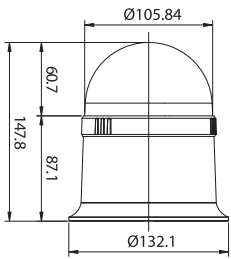

Boyutlar

Yüzey Montajı