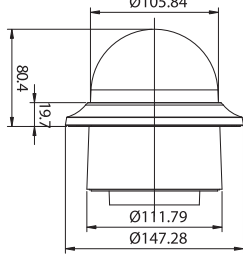

**BLW-IN5710TDN**

520 TVL Renkli (570 TVL S/B)

10x Optik Zoom

### Boyutlar

Yüzey Montajı

Tavan Montajı

Yüzey Montajı

Tavan Montajı

Dome

Dome

Dekoratif montaj halkası

Dekoratif montaj halkası

PTZ

PTZ

Model	BLW-IN5710TDN
Görüntü Toplama Cihazı	1/4" SONY Super HAD CCD
Toplam Piksel	795(Yatay) x 596(Dikey)
Etkili Piksel	752(Yatay) x 582(Dikey)
Tarama Sistemi	2 : 1 Interlace 625 Lines 50 Fields / 25 Frames
Çözünürlük	520 TVL (Renkli), 570 TVL (Siyah/Beyaz)
Zoom Oranı	10x, f3.8 ~ 38.0 mm (F2.8)
Görüş Alanı Açısı	(Yatay): Appr. 51.2°(Wide) ~ 5.58°(Tele) (Dikey): Appr. 39.3°(Wide) ~ 4.27°(Tele)
Dijital Zoom	Yerleşik (2x ~ 10x, Toplam 100x Zoom)
S/N Oranı (Y Signal)	50dB (AGC Kapalı, Weight Açık)
Işık Hassasiyeti	0.7 Lux (Renkli), 0.02 Lux (Siyah/Beyaz)
Renk Seçimi	Renkli / Auto1 / Auto2 / Siyah/Beyaz (ICR filter change)
Beyaz Dengesi	ATW / AWC / Manuel seçilebilir (1800°K ~ 10,500°K)
Poz Süresi	Auto / Manuel seçilebilir (1/50 ~ 1/120,000)
Sens-Up	Açık / Kapalı (Seçilebilir limit ~ 128x)
Fonksiyon	63 Preset, 8 Tur, 4 Scan, 4 Alan, 4 Pattern, 2 Alarm, AutoScan
Özel Fonksiyon	Maks. 4 Programlanabilir Bölge
Preset Pozisyonları	63 Pozisyon
Dönüş Açısı	Pan : 360° Sürekli / Tilt : 0° ~ 180° (Dijital flip)
Pan/Speed	Manual: 100°/sn, Turbo: 180°/sn, Preset: 360°/sn
Flip	Dijital Flip Desteği
Video Çıkışı	1.0Vp-p / 75Ω, BNC Çıkış
Protokoller	PELCO-D, P
Haberleşme	RS-485
Güç Tüketimi	DC12V / 600mA, AC24V / 550mA
Çalışma Isısı / Nem	-10°C ~ +55°C / 20% ~ 75% RH
Sertifika	CE, FCC, RoHS
Boyut / Ağırlık	147(Ø) x 147.8(Y)mm / 700gr