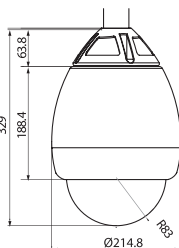

BLW-206
Dış Ortam Muhafaza