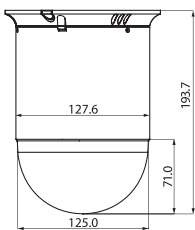

Boyutlar

BLW-IN5727TDN
High Speed Dome