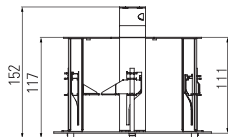

## Optik Zoom

Model		BLW-IN5727TDN
CCD	Boyut	1/4" SONY Super HAD color CCD
	Toplam Piksel	795(Yatay) x 596(Dikey)
	Etkili Piksel	752(Yatay) x 582(Dikey)
OPTICS	Optik Zoom	27x, f=3.5 ~ 94.5mm(F 1.6 to 2.9)
	Min. Odak Mesafesi	1500mm
	Dijital Zoom	Açık / Kapalı (Limit 12x)
	Görüş Alanı Açısı	Yatay: 55.5° (wide) ~ 1.59° (tele), Dikey: 42.5° (wide) ~ 1.29° (tele)
	Tarama Sistemi	2:1 Internal
	Senkronizasyon	Internal
SYNC	Frekans	Yatay: 15.625 Khz, Dikey: 50.00 Hz
	Çözünürlük	550 TVL (680 TVL Siyah&Beyaz)
	Işık Hassasiyeti	0.4 Lux Renkli, 0.02Lux S/B
	S/N (Y signal)	50dB
	Video Çıkışı	BNC : 1.0Vp-p / 75Ω
	Fokus	Otomatik / Manuel / One-Push
ELEKTRİKSEL	Day & Night	Kaldırılabilir IR Cut Filter
	Kazanç Kontrolü	Düşük, Orta, Yüksek, Manuel, Off
	Beyaz Dengesi	1,800K ~ 10,500K
	EPoz Süresi	256x ~ 1/120,000
	Hareket Algılama	Açık / Kapalı
	Kontrol Çıkışı	2400, 4800, 9600, 19200, 38400, 57600, 115200 bps
	DNR	Açık / Kapalı
	Gizli Maskeleyme	8 Bölge
	Flip	Açık / Kapalı
	Mirror	Açık / Kapalı
Resim Sabitleme	Açık / Kapalı	

## Boyutlar

BLW-IN5727TDN  
High Speed Dome

BLW-206  
Dış Ortam Muhafaza

BLW-205  
Gömme Tip Muhafaza

Çevresel	
Giriş Koruma	İç Ortam (Opsiyonel: IP66 - Dış Ortam)
Yapı	Alüminyum
Renk	Siyah
İşletim Sıcaklığı	İç Ortam : 0°C ~ 50°C Dış Ortam : -30°C ~ 50°C (muhafaza ile)
Depolama Isısı	-20°C ~ 50°C
Nem	0% ~ 90%