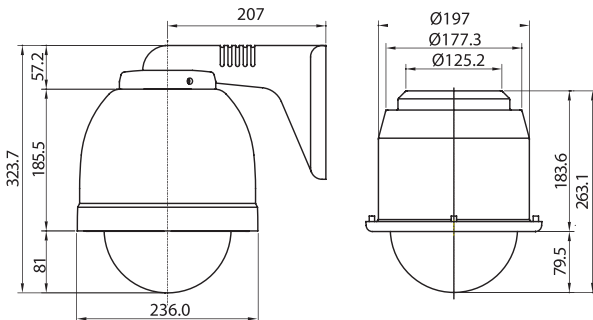

WDR

High Speed Dome Kamera

WBULLWARK®

Alarm Girişi, Röle Çıkışı

Hareket Menüü

Optik Zoom

Model		BLW-OUT5727TDN	BLW-OUT5733TDN	BLW-OUT5737TDN
CCD	Boyut	1/4" SONY Super HAD color CCD	1/4" SONY Double Density Interline Transfer CCD	
	Toplam Piksel	795(Yatay) x 596(Dikey)		
	Etkili Piksel	752(Yatay) x 582(Dikey)		
OPTİK	Optik Zoom	27x, f=3.5~94.5mm(F 1.6~2.9)	33x, f=3.5~115.5mm(F1.6~3.6)	37x, f=3.5~129.5mm(F 1.7~3.9)
	Min. Odak Mesafesi	1500mm		
	Dijital Zoom	Açık / Kapalı (Limit 12x)		
	Görüş Alanı Açısı	Yatay : 55.5° (wide) ~ 1.59° (tele), Dikey : 42.5° (wide) ~ 1.29° (tele)		
	Tarama Sistemi	2:1 Internal		
	Senkronizasyon	Internal		
	Frekans	Yatay: 15.625 Khz, Dikey: 50.00 Hz		
ELEKTRİKSEL	Çözünürlük	550 TVL (680 TVL Siyah&Beyaz)		
	Işık Hassasiyeti	0.4 Lux (Renkli), 0.02 Lux (S/B)	0.7 Lux (Renkli), 0.03 Lux (S/B)	0.7 Lux (Renkli), 0.06 Lux (S/B)
	S/N (Y signal)	50dB		
	Video Çıkışı	BNC : 1.0Vp-p / 75Ω		
	Fokus	Otomatik / Manuel / One-Push		
	Day & Night	Kaldırılabilir IR Cut Filter		
	Kazanç Kontrol	Düşük, Orta, Yüksek, Manuel, Off		
Beyaz Dengesi	1,800K ~ 10,500K			
WDR	Hayır	Evet (Açık / Kapalı Seçilebilir)		
Poz Süresi	256x ~ 1/120,000sn			
Hareket Algılama	Açık / Kapalı			
Kontrol Çıkışı	2400, 4800, 9600, 19200, 38400, 57600, 115200 bps			
DNR	Açık / Kapalı			
Gizli Maskeleye	8 Bölge			
Flip	Açık / Kapalı			
Mirror	Açık / Kapalı			
Resim Sabitleme	Açık / Kapalı			
Digital Çıkış	N / A		Pseudo ITU-656 Format (8bits)	

Boyutlar

Çevresel

Giriş Koruma	IP66 (Dış Ortam)
Yapı	Alüminyum
Renk	Cool Gri
İşletim Sıcaklığı	İç Ortam : 0°C ~ 50°C / Dış Ortam : -30°C ~ 50°C
Depolama Isısı	-20°C ~ 50°C
Nem	0% ~ 90%

Elektriksel

Güç	AC 24V, 60Hz / AC 24V 50Hz (Adaptör dahil)
Isıtıcı	-5°C : Açık, 15°C : Kapalı
Fan	30°C : Açık, 40°C : Kapalı