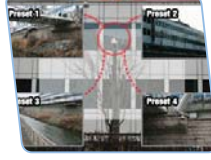

WDR

High Speed Dome Kamera

WBULLWARK®

Alarm Girişi, Röle Çıkışı

Hareket Menüü

Optik Zoom

Model		BLW-OUT5727TDN	BLW-OUT5733TDN	BLW-OUT5737TDN
CCD	Boyut	1/4" SONY Super HAD color CCD	1/4" SONY Double Density Interline Transfer CCD	
	Toplam Piksel	795(Yatay) x 596(Dikey)		
	Etkili Piksel	752(Yatay) x 582(Dikey)		
OPTİK	Optik Zoom	27x, f=3.5~94.5mm(F 1.6~2.9)	33x, f=3.5~115.5mm(F1.6~3.6)	37x, f=3.5~129.5mm(F 1.7~3.9)
	Min. Odak Mesafesi	1500mm		
	Dijital Zoom	Açık / Kapalı (Limit 12x)		
	Görüş Alanı Açısı	Yatay : 55.5° (wide) ~ 1.59° (tele), Dikey : 42.5° (wide) ~ 1.29° (tele)		
	Tarama Sistemi	2:1 Internal		
	Senkronizasyon	Internal		
	Frekans	Yatay: 15.625 Khz, Dikey: 50.00 Hz		
ELEKTRİKSEL	Çözünürlük	550 TVL (680 TVL Siyah&Beyaz)		
	Işık Hassasiyeti	0.4 Lux (Renkli), 0.02 Lux (S/B)	0.7 Lux (Renkli), 0.03 Lux (S/B)	0.7 Lux (Renkli), 0.06 Lux (S/B)
	S/N (Y signal)	50dB		
	Video Çıkışı	BNC : 1.0Vp-p / 75Ω		
	Fokus	Otomatik / Manuel / One-Push		
	Day & Night	Kaldırılabilir IR Cut Filter		
	Kazanç Kontrol	Düşük, Orta, Yüksek, Manuel, Off		
Beyaz Dengesi	1,800K ~ 10,500K			
WDR	Hayır	Evet (Açık / Kapalı Seçilebilir)		
Poz Süresi	256x ~ 1/120,000sn			
Hareket Algılama	Açık / Kapalı			
Kontrol Çıkışı	2400, 4800, 9600, 19200, 38400, 57600, 115200 bps			
DNR	Açık / Kapalı			
Gizli Maskeleye	8 Bölge			
Flip	Açık / Kapalı			
Mirror	Açık / Kapalı			
Resim Sabitleme	Açık / Kapalı			
Digital Çıkış	N / A		Pseudo ITU-656 Format (8bits)	