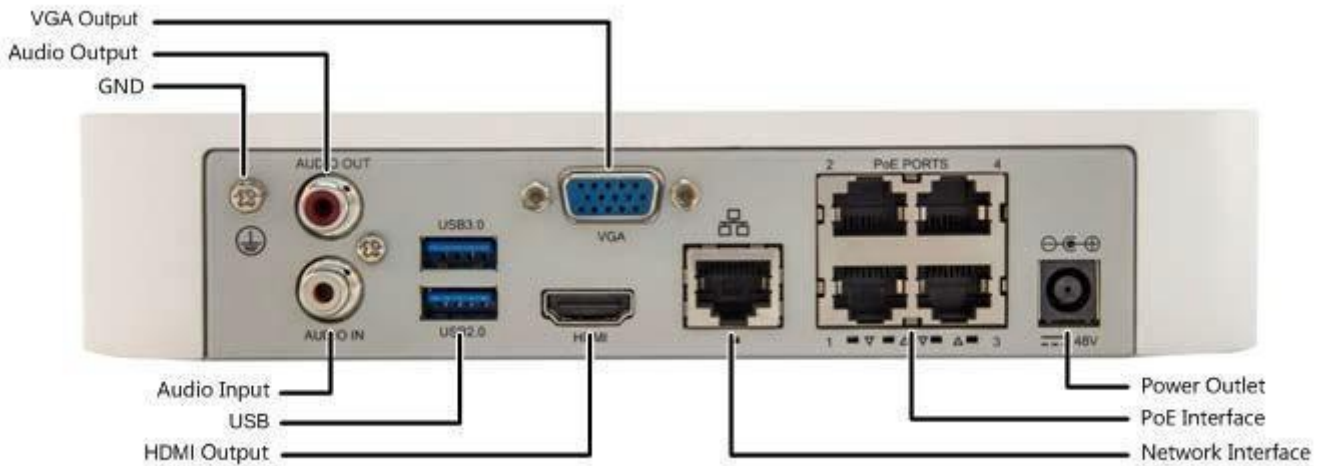

## Temel Özellikler

- 4-kanal giriş
- ONVIF uyumluluğu ile Üçüncü-nesil IP kameraları destekler
- 1080p ye kadar HDMI ve VGA çıkış
- 6 Megapiksel e çıkan kayıt çözünürlüğü
- Hassas erişim, anlık oynatma
- 1 SATA HDD 6 TB a kadar
- 4 RJ-45 POE+ Arayüz
- P2P, UPnP, NTP, DHCP, PPPoE için destek
- Mobil istemci erişimi için destek

## Teknik Özellikler

DEN301-	
<b>Video ve Ses</b>	
IP Video Girişi:	4-ch
İki-yönlü ses giriş:	1-ch,RCA
<b>Ağ</b>	
Gelen bant genişliği:	32Mbps
Giden bant genişliği:	64Mbps
Uzak Bağlantı:	16
<b>Video/Ses Çıkışı</b>	
HDMI/VGA çıkışı:	HDMI/VGA: 1920*1080P/60HZ,1920*1080P/50HZ,1600*1200/60HZ,1280*1024/60HZ,1280*720/60HZ,1024*768/60HZ
Kayıt Çözünürlüğü:	6MP@25、4MP@30、3MP@30、1080P@30、720P@30
Ses Çıkışı:	1-ch,RCA
Senkronize Geri Oynatma:	4-ch
<b>Kodlama Çözme</b>	
Canlı izleme/ Geri oynatma:	6MP@25、4MP@30、3MP@30、1080P@30、720P@30
Kapasite:	4 x 1080P@25, 2 x 4MP@25, 1 x 4MP@30, 1 x 6MP@25
<b>Hard Disk</b>	
SATA:	1 SATA arabirim
Kapasite:	Her disk 6TB a kadar
<b>Harici Arabirim</b>	
Ağ Arabirimi:	1 RJ-45 10M/100M uyumlu Ethernetarabirimi
USB arabirim:	1 x USB2.0, 1 x USB3.0
<b>POE</b>	
Arabirim:	4 bağımsız 10/100 Mbps Poe Ethernetarabirimi
Desteklenen Standard:	IEEE 802.3at
<b>Genel</b>	
Güç Kaynağı:	48 VDC, 1.25A
Tüketim(hard disk ve POE dahil olmadan):	≤8 W (hard disk dahil olmadan)
Çalışma Ortamı:	-10°C ~ + 55°C (+14°F ~ +131°F)
Çalışma nemi:	10% ~ 90%
Ölçüler:	205.0 × 205.0 × 41.8 mm (8.1" × 8.1" × 1.6")
Ağırlık(HDD dahil olmadan):	≤1.21KG