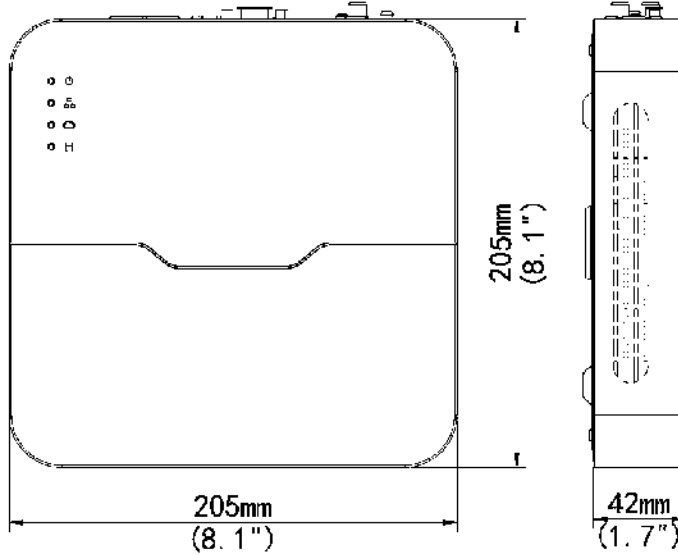

# DEN301-04LP Ağ Video Kayıt Cihazı

## Temel Özellikler

- 4-kanal giriş
- ONVIF uyumluluğu ile Üçüncü-nesil IP kameraları destekler
- 1080p ye kadar HDMI ve VGA çıkış
- 6 Megapiksel e çıkan kayıt çözünürlüğü
- Hassas erişim, anlık oynatma
- 1 SATA HDD 6 TB a kadar
- 4 RJ-45 POE+ Arayüz
- P2P, UPnP, NTP, DHCP, PPPoE için destek
- Mobil istemci erişimi için destek

## Ölçüler

## Teknik Özellikler

DEN301-	
<b>Video ve Ses</b>	
IP Video Girişi:	4-ch
İki-yönlü ses giriş:	1-ch,RCA
<b>Ağ</b>	
Gelen bant genişliği:	32Mbps
Giden bant genişliği:	64Mbps
Uzak Bağlantı:	16
<b>Video/Ses Çıkışı</b>	
HDMI/VGA çıkışı:	HDMI/VGA: 1920*1080P/60HZ,1920*1080P/50HZ,1600*1200/60HZ,1280*1024/60HZ,1280*720/60HZ,1024*768/60HZ
Kayıt Çözünürlüğü:	6MP@25、4MP@30、3MP@30、1080P@30、720P@30
Ses Çıkışı:	1-ch,RCA
Senkronize Geri Oynatma:	4-ch
<b>Kodlama Çözme</b>	
Canlı izleme/ Geri oynatma:	6MP@25、4MP@30、3MP@30、1080P@30、720P@30
Kapasite:	4 x 1080P@25, 2 x 4MP@25, 1 x 4MP@30, 1 x 6MP@25
<b>Hard Disk</b>	
SATA:	1 SATA arabirim
Kapasite:	Her disk 6TB a kadar
<b>Harici Arabirim</b>	
Ağ Arabirimi:	1 RJ-45 10M/100M uyumlu Ethernetarabirimi
USB arabirim:	1 x USB2.0, 1 x USB3.0
<b>POE</b>	
Arabirim:	4 bağımsız 10/100 Mbps Poe Ethernetarabirimi
Desteklenen Standard:	IEEE 802.3at
<b>Genel</b>	
Güç Kaynağı:	48 VDC, 1.25A
Tüketim(hard disk ve POE dahil olmadan):	≤8 W (hard disk dahil olmadan)
Çalışma Ortamı:	-10°C ~ + 55°C (+14°F ~ +131°F)
Çalışma nemi:	10% ~ 90%
Ölçüler:	205.0 × 205.0 × 41.8 mm (8.1" × 8.1" × 1.6")
Ağırlık(HDD dahil olmadan):	≤1.21KG