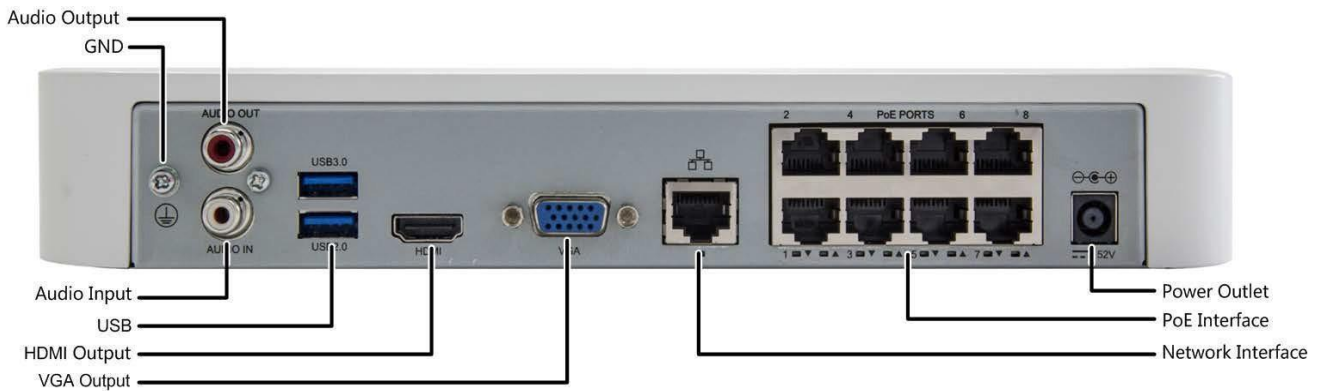

DEN301-08LP Ağ Video Kayıt Cihazı

Temel Özellikler

- 8-kanal giriş
- ONVIF uyumluluğu ile Üçüncü-nesil IP kameralarını destekler
- 1080p ye kadar HDMI ve VGA çıkış
- Hassas erişim, anlık oynatma
- 1 SATA HDD 6 TB a kadar
- 8 RJ-45 POE+ Arayüz
- P2P, UPnP, NTP, DHCP, PPPoE için destek
- Mobil istemci erişimi için destek

DEN301-08LP

Ölçüler

Arka Panel

Teknik Özellikler

DEN301-08LP	
Video ve Ses	
IP Video giriş:	8-ch
İki-yönlü ses giriş:	1-ch,RCA
Ağ	
Gelen bant genişliği:	64Mbps
Giden bant genişliği:	64Mbps
Uzak bağlantı:	16
Video/Ses Çıkışı	
HDMI/VGA çıkışı	HDMI/VGA: 1920*1080P/60HZ,1920*1080P/50HZ,1600*1200/60HZ,1280*1024/60HZ,1280*720/60HZ,1024*768/60HZ
Kayıt Çözünürlüğü:	8MP@25、6MP@25、4MP@30、3MP@30、1080P@30、720P@30
Ses Çıkışı:	1-ch,RCA
Senkronize Geri oynatma:	4-ch
Kod Çözme	
Canlı izleme/ Geri oynatma:	8MP@25、6MP@25、4MP@30、3MP@30、1080P@30、720P@30
Kapasite:	16 x 720P@25,6 x 1080P@25, 3 x 4MP@25, 2 x 4MP@30, 2 x 6MP@25, 1 x 8MP@25
Hard Disk	
SATA:	1 SATA arabirim
Kapasite:	Her disk 6TB a kadar
Harici Arabirim	
Network Arabirimi:	1 RJ-45 10M/100M uyumlu Ethernet arayüzü
USB Arabirim:	1 x USB2.0, 1 x USB3.0
POE	
Arabirim:	8 bağımsız 10/100 Mbps Poe Ethernetarabirimi
Desteklenen Standard:	IEEE 802.3at
Genel	
Güç Kaynağı:	52 VDC, 1.8A
Tüketim(hard disk ve POE dahil olmadan):	≤8 W (hard disk dahil olmadan)
Çalışma Sıcaklığı:	-10°C ~ + 55°C (+14°F ~ +131°F)
Çalışma Nemi:	10% ~ 90%
Ölçüler:	270.0 x 205.0 x 41.8 mm (10.6" x 8.1" x 1.6")
Ağırlık(HDD dahil olmadan):	≤1.3KG