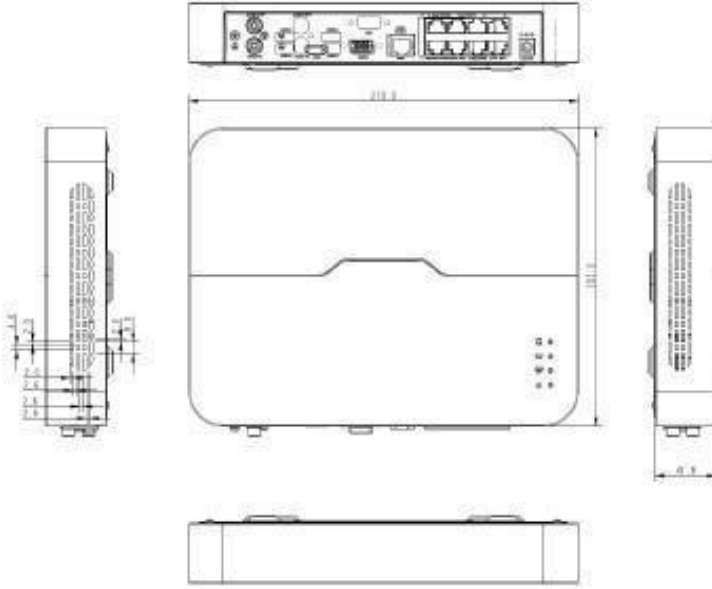

DEN301-08LP Ağ Video Kayıt Cihazı

Temel Özellikler

- 8-kanal giriş
- ONVIF uyumluluğu ile Üçüncü-nesil IP kameralarını destekler
- 1080p ye kadar HDMI ve VGA çıkış
- Hassas erişim, anlık oynatma
- 1 SATA HDD 6 TB a kadar
- 8 RJ-45 POE+ Arayüz
- P2P, UPnP, NTP, DHCP, PPPoE için destek
- Mobil istemci erişimi için destek

DEN301-08LP

Ölçüler

Arka Panel

Teknik Özellikler

DEN301-08LP	
Video ve Ses	
IP Video giriş:	8-ch
İki-yönlü ses giriş:	1-ch,RCA
Ağ	
Gelen bant genişliği:	64Mbps
Giden bant genişliği:	64Mbps
Uzak bağlantı:	16
Video/Ses Çıkışı	
HDMI/VGA çıkışı	HDMI/VGA: 1920*1080P/60HZ,1920*1080P/50HZ,1600*1200/60HZ,1280*1024/60HZ,1280*720/60HZ,1024*768/60HZ
Kayıt Çözünürlüğü:	8MP@25、6MP@25、4MP@30、3MP@30、1080P@30、720P@30
Ses Çıkışı:	1-ch,RCA
Senkronize Geri oynatma:	4-ch
Kod Çözme	
Canlı izleme/ Geri oynatma:	8MP@25、6MP@25、4MP@30、3MP@30、1080P@30、720P@30
Kapasite:	16 x 720P@25,6 x 1080P@25, 3 x 4MP@25, 2 x 4MP@30, 2 x 6MP@25, 1 x 8MP@25
Hard Disk	
SATA:	1 SATA arabirim
Kapasite:	Her disk 6TB a kadar
Harici Arabirim	
Network Arabirimi:	1 RJ-45 10M/100M uyumlu Ethernet arayüzü
USB Arabirim:	1 x USB2.0, 1 x USB3.0
POE	
Arabirim:	8 bağımsız 10/100 Mbps Poe Ethernetarabirimi
Desteklenen Standard:	IEEE 802.3at
Genel	
Güç Kaynağı:	52 VDC, 1.8A
Tüketim(hard disk ve POE dahil olmadan):	≤8 W (hard disk dahil olmadan)
Çalışma Sıcaklığı:	-10°C ~ + 55°C (+14°F ~ +131°F)
Çalışma Nemi:	10% ~ 90%
Ölçüler:	270.0 x 205.0 x 41.8 mm (10.6" x 8.1" x 1.6")
Ağırlık(HDD dahil olmadan):	≤1.3KG