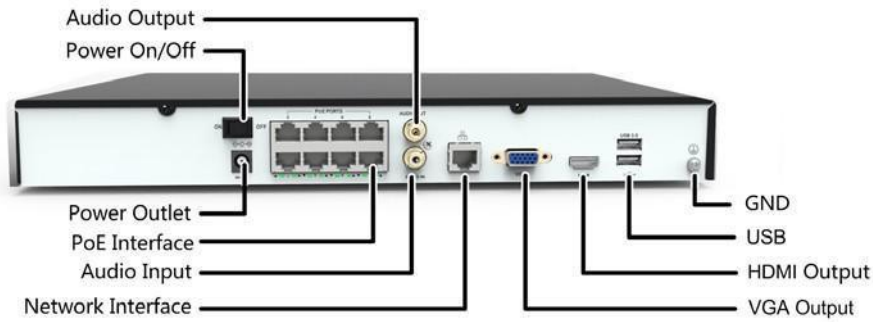

DEN302EP Serisi Ağ Video Kayıt Cihazı

Temel Özellikler

- 8,16-kanal giriş
- ONVIF uyumluluğu ile Üçüncü-nesil IP kameraları destekler
- 1080p ye kadar HDMI ve VGA çıkış
- Hassas erişim, anlık oynatma
- 1 SATA HDD 6 TB a kadar
- 8 RJ-45 POE+ Arabirim
- P2P, UPnP, NTP, DHCP, PPPoE için destek
- Mobil istemci erişimi için destek

Ölçüler

Arka Panel

Teknik Özellikler

	DEN302-08EP	DEN302-16EP
Video ve Ses		
IP Video Giriş:	8-ch	16-ch
İki-yönlü ses giriş:	1-ch,RCA	
Ağ		
Gelen bant genişliği:	64Mbps	128Mbps
Giden bant genişliği:	96Mbps	
Uzak bağlantı:	16	
Video/Ses Çıkış		
HDMI/VGA çıkış:	HDMI/VGA: 1920*1080P/60HZ,1920*1080P/50HZ,1600*1200/60HZ,1280*1024/60HZ,1280*720/60HZ,1024*768/60HZ	
Kayıt Çözünürlüğü:	8MP@25、6MP@25、4MP@30、3MP@30、1080P@30、720P@30	
Ses Çıkışı:	1-ch,RCA	
Senkronize Geri Oynatma:	8-ch	16-ch
Kod Çözme		
Canlı İzleme/Geri Oynatma:	8MP@25、6MP@25、4MP@30、3MP@30、1080P@30、720P@30	
Kapasite:	16 x 720P@25, 6 x 1080P@25, 3 x 4MP@25, 2 x 4MP@30, 2 x 6MP@25, 1 x 8MP@25	
Hard Disk		
SATA:	2 SATA arabirim	
Kapasite:	Her disk 6TB a kadar	
Harici Arabirim		
Network Arabirim:	1 RJ-45 10M/100M/1000M uyumlu Ethernet Arayüzü	
USB Arabirim:	1 x USB2.0, 1 x USB3.0	
POE		
Arabirim:	8 independent 10/100 Mbps Poe Ethernetinterfaces	
Desteklenen Standard:	IEEE 802.3at	
Genel		
Güç Kaynağı:	52 VDC, 1.8A	
Tüketim(hard disk ve POE dahil olmadan):	≤8 W (hard disk dahil olmadan)	
Çalışma Sıcaklığı:	-10°C ~ + 55°C (+14°F ~ +131°F)	
Çalışma Nemi:	10% ~ 90%	
Ölçüler:	360.0 x 254.3.0 x 43.6 mm (14.17" x 10.01" x 1.72")	
Ağırlık(HDD dahil olmadan):	≤1.45KG	