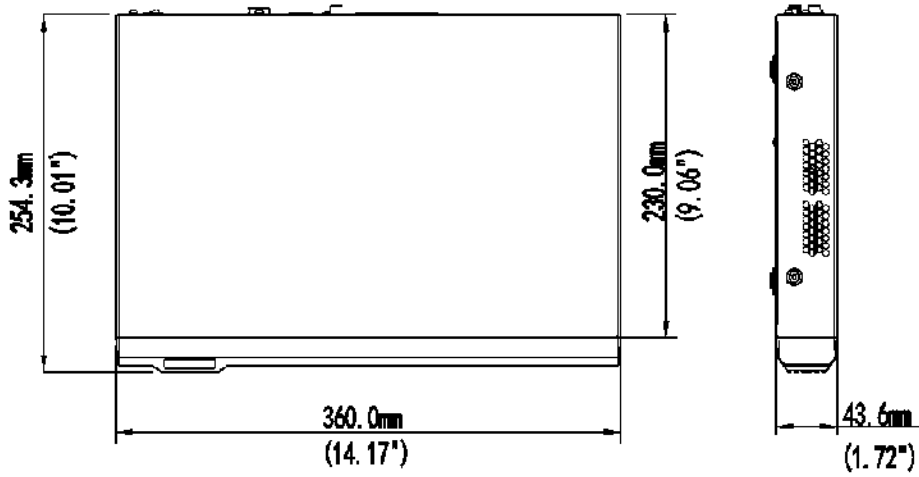

DEN302EP Serisi Ağ Video Kayıt Cihazı

Temel Özellikler

- 8,16-kanal giriş
- ONVIF uyumluluğu ile Üçüncü-nesil IP kameraları destekler
- 1080p ye kadar HDMI ve VGA çıkış
- Hassas erişim, anlık oynatma
- 1 SATA HDD 6 TB a kadar
- 8 RJ-45 POE+ Arabirim
- P2P, UPnP, NTP, DHCP, PPPoE için destek
- Mobil istemci erişimi için destek

Ölçüler

Arka Panel

Teknik Özellikler

	DEN302-08EP	DEN302-16EP
Video ve Ses		
IP Video Giriş:	8-ch	16-ch
İki-yönlü ses giriş:	1-ch,RCA	
Ağ		
Gelen bant genişliği:	64Mbps	128Mbps
Giden bant genişliği:	96Mbps	
Uzak bağlantı:	16	
Video/Ses Çıkış		
HDMI/VGA çıkış:	HDMI/VGA: 1920*1080P/60HZ,1920*1080P/50HZ,1600*1200/60HZ,1280*1024/60HZ,1280*720/60HZ,1024*768/60HZ	
Kayıt Çözünürlüğü:	8MP@25、6MP@25、4MP@30、3MP@30、1080P@30、720P@30	
Ses Çıkışı:	1-ch,RCA	
Senkronize Geri Oynatma:	8-ch	16-ch
Kod Çözme		
Canlı İzleme/Geri Oynatma:	8MP@25、6MP@25、4MP@30、3MP@30、1080P@30、720P@30	
Kapasite:	16 x 720P@25, 6 x 1080P@25, 3 x 4MP@25, 2 x 4MP@30, 2 x 6MP@25, 1 x 8MP@25	
Hard Disk		
SATA:	2 SATA arabirim	
Kapasite:	Her disk 6TB a kadar	
Harici Arabirim		
Network Arabirim:	1 RJ-45 10M/100M/1000M uyumlu Ethernet Arayüzü	
USB Arabirim:	1 x USB2.0, 1 x USB3.0	
POE		
Arabirim:	8 independent 10/100 Mbps Poe Ethernetinterfaces	
Desteklenen Standard:	IEEE 802.3at	
Genel		
Güç Kaynağı:	52 VDC, 1.8A	
Tüketim(hard disk ve POE dahil olmadan):	≤8 W (hard disk dahil olmadan)	
Çalışma Sıcaklığı:	-10°C ~ + 55°C (+14°F ~ +131°F)	
Çalışma Nemi:	10% ~ 90%	
Ölçüler:	360.0 x 254.3.0 x 43.6 mm (14.17" x 10.01" x 1.72")	
Ağırlık(HDD dahil olmadan):	≤1.45KG	