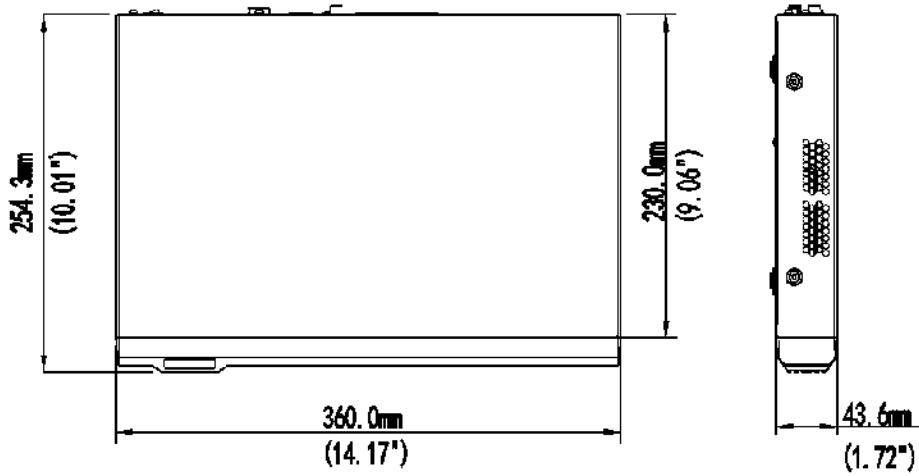

DEN302E Serisi Ağ Video Kayıt Cihazı

Temel Özellikler

- 8,16,32-kanal giriş
- ONVIF uyumluluğu ile Üçüncü-nesil IP kameraları destekler
- 1080p ye kadar HDMI ve VGA çıkış
- Hassas erişim, anlık oynatma
- 2 SATA HDD 12 TB a kadar
- P2P, UPnP, NTP, DHCP, PPPoE iinde destek
- Mobil istemci erişimi iinde destek

DEN302E Serisi

Ölçüler

Arka Panel

Teknik Özellikler

	DEN302-08E	DEN302-16E	DEN302-32E
Video ve Ses			
IP Video Giriş:	8-ch	16-ch	32-ch
İki-yönlü ses giriş:	1-ch,RCA		
Ağ			
Gelen bantgenişliği:	64Mbps	128Mbps	200Mbps
Giden bant genişliği:	96Mbps		
Uzak bağlantı:	16		
Video/Ses Çıkış			
HDMI/VGA çıkış:	HDMI/VGA: 1920*1080P/60HZ,1920*1080P/50HZ,1600*1200/60HZ,1280*1024/60HZ,1280*720/60HZ,1024*768/60HZ		
Kayıt çözünürlüğü:	6MP@25、4MP@30、3MP@30、 1080P@30、720P@30	8MP@25、6MP@25、4MP@30、3MP@30、1080P@30、720P@30	
Ses Çıkış:	1-ch,RCA		
Senkronize Geri oynatma:	8-ch	16-ch	
Kod çözme			
Canlı izleme/ Geri Oynatma:	6MP@25、4MP@30、3MP@30、 1080P@30、720P@30	8MP@25、6MP@25、4MP@30、3MP@30、1080P@30、720P@30	
Kapasite:	9 x 720P@25, 4 x 1080P@25, 2 x 4MP@25, 1 x 4MP@30, 1 x 6MP@25	32 x D1@25, 16 x 720P@25,6 x 1080P@25, 3 x 4MP@25, 2 x 4MP@30, 2 x 6MP@25, 1 x 8MP@25	
Hard Disk			
SATA:	2 SATA arabirim		
Kapasite:	Her disk 6TB a kadar		
Harici Arabirim			
Ağ Arabirim:	1 RJ-45 10M/100M/1000M uyumlu Ethernet arayüzü		
USB Arabirim:	1 x USB2.0, 1 x USB3.0		
Genel			
Güç Kaynağı:	12 VDC, 2A		
Tüketim(hard disk dahil olmadan):	≤6 W (hard disk dahil olmadan)		
Çalışma Sıcaklığı:	-10°C ~ + 55°C (+14°F ~ +131°F)		
Çalışma Nemi:	10% ~ 90%		
Ölçüler:	360.0 x 254.3 x 43.6 mm (14.17" x 10.01" x 1.72")		
Ağırlık(HDD dahil olmadan):	≤1.42KG		