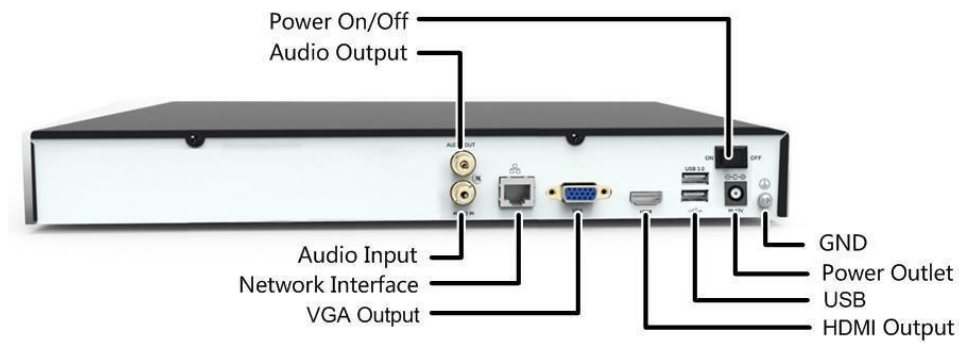

DEN302E Serisi Ağ Video Kayıt Cihazı

Temel Özellikler

- 8,16,32-kanal giriş
- ONVIF uyumluluğu ile Üçüncü-nesil IP kameraları destekler
- 1080p ye kadar HDMI ve VGA çıkış
- Hassas erişim, anlık oynatma
- 2 SATA HDD 12 TB a kadar
- P2P, UPnP, NTP, DHCP, PPPoE iinde destek
- Mobil istemci erişimi iinde destek

DEN302E Serisi

Ölçüler

Arka Panel

Teknik Özellikler

	DEN302-08E	DEN302-16E	DEN302-32E
Video ve Ses			
IP Video Giriş:	8-ch	16-ch	32-ch
İki-yönlü ses giriş:	1-ch,RCA		
Ağ			
Gelen bantgenişliği:	64Mbps	128Mbps	200Mbps
Giden bant genişliği:	96Mbps		
Uzak bağlantı:	16		
Video/Ses Çıkış			
HDMI/VGA çıkış:	HDMI/VGA: 1920*1080P/60HZ,1920*1080P/50HZ,1600*1200/60HZ,1280*1024/60HZ,1280*720/60HZ,1024*768/60HZ		
Kayıt çözünürlüğü:	6MP@25、4MP@30、3MP@30、 1080P@30、720P@30	8MP@25、6MP@25、4MP@30、3MP@30、1080P@30、720P@30	
Ses Çıkış:	1-ch,RCA		
Senkronize Geri oynatma:	8-ch	16-ch	
Kod çözme			
Canlı izleme/ Geri Oynatma:	6MP@25、4MP@30、3MP@30、 1080P@30、720P@30	8MP@25、6MP@25、4MP@30、3MP@30、1080P@30、720P@30	
Kapasite:	9 x 720P@25, 4 x 1080P@25, 2 x 4MP@25, 1 x 4MP@30, 1 x 6MP@25	32 x D1@25, 16 x 720P@25,6 x 1080P@25, 3 x 4MP@25, 2 x 4MP@30, 2 x 6MP@25, 1 x 8MP@25	
Hard Disk			
SATA:	2 SATA arabirim		
Kapasite:	Her disk 6TB a kadar		
Harici Arabirim			
Ağ Arabirim:	1 RJ-45 10M/100M/1000M uyumlu Ethernet arayüzü		
USB Arabirim:	1 x USB2.0, 1 x USB3.0		
Genel			
Güç Kaynağı:	12 VDC, 2A		
Tüketim(hard disk dahil olmadan):	≤6 W (hard disk dahil olmadan)		
Çalışma Sıcaklığı:	-10°C ~ + 55°C (+14°F ~ +131°F)		
Çalışma Nemi:	10% ~ 90%		
Ölçüler:	360.0 x 254.3 x 43.6 mm (14.17" x 10.01" x 1.72")		
Ağırlık(HDD dahil olmadan):	≤1.42KG		