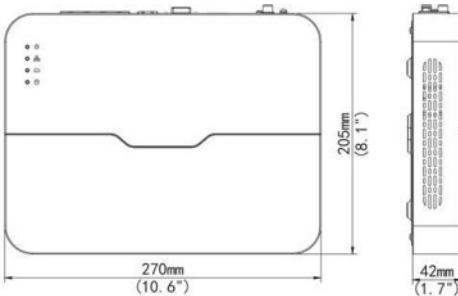

DEN401-L-P

Teknik Özellikler

	DEN401-04L-P4	DEN401-08L-P8	DEN401-16L-P8
Video ve Ses			
IP Video Girişi	4-ch	8-ch	16-ch
İki-yönlü ses girişi	1-ch, RCA		
Ağ			
Gelen band genişliği	40Mbps	60Mbps	60Mbps
Giden band genişliği	64Mbps	64Mbps	80Mbps
Uzak Bağlantı	128		
Video/Ses Çıkış			
HDMI/VGA Çıkış	HDMI: 4K (3840x2160) /30Hz, 1920x1080p /60Hz, 1920x1080p /50Hz, 1600x1200 /60Hz, 1280x1024 /60Hz, 1280x720 /60Hz, 1024x768 /60Hz VGA: 1920x1080p /60Hz, 1920x1080p /50Hz, 1600x1200 /60Hz, 1280x1024 /60Hz, 1280x720 /60Hz, 1024x768 /60Hz		
Ses Çıkış	1-ch, RCA		
Kayıt Çözünürlüğü	8MP/6MP/5MP/4MP/3MP/1080p/960p/720p/D1/2CIF/CIF		
Senkronize Geri Oynatım	4-ch	8-ch	16-ch

Teknik Özellikler

Kod Çözme	
Sıkıştırma	H.265/H.264
Canlı İzleme/ Geri Oynatım	8MP/6MP/5MP/4MP/3MP/1080p/960p/720p/D1/2CIF/CIF
Kapasite	1 x 4K@30, 3 x 4MP@20, 4 x 1080p@25, 8 x 720p@25, 16 x D1
SATA	
SATA	1 SATA arabirim
Kapasite	Her bir disk 6TB 'a kadar
Harici Arabirim	
Ağ Arabirimi	1 RJ-45 10M/100M Kendi kendine uyarlanabilir Ethernet Arabirimi
Network Fonksiyonu	HTTP, TCP/IP, IPV4, UPNP, RTSP, UDP, SMTP, NTP, DHCP, DNS, IP Filter, PPPOE, DDNS, FTP, IP Server, P2P
USB Arabirim	Arka Panel: 2 x USB2.0
PoE	
Arabirim	4 bağımsız 100 Mbps PoE ağ arabirimi
Desteklenen Standart	IEEE 802.3at, IEEE 802.3af
Genel	
Güç kaynağı	48V DC
Tüketim (HDD dahil değil)	≤ 8 W
PoE	Tek port için Max 30W, Toplamda Max 54W(Her biri için 13.5W)
Çalışma Sıcaklığı	-10°C ~ + 55°C (+14°F ~ +131°F)
Çalışma Nemi	10% ~ 90%
Ölçüler	42 × 205 × 205mm (1.7" × 8.1" × 8.1")
Ağırlık (HDD dahil değil)	0.59kg (1.3 lb)

Ölçüler

DEN401-08L-P8 örnek verilmiştir.

Arka Panel

DEN401-08L-P8 örnek verilmiştir.