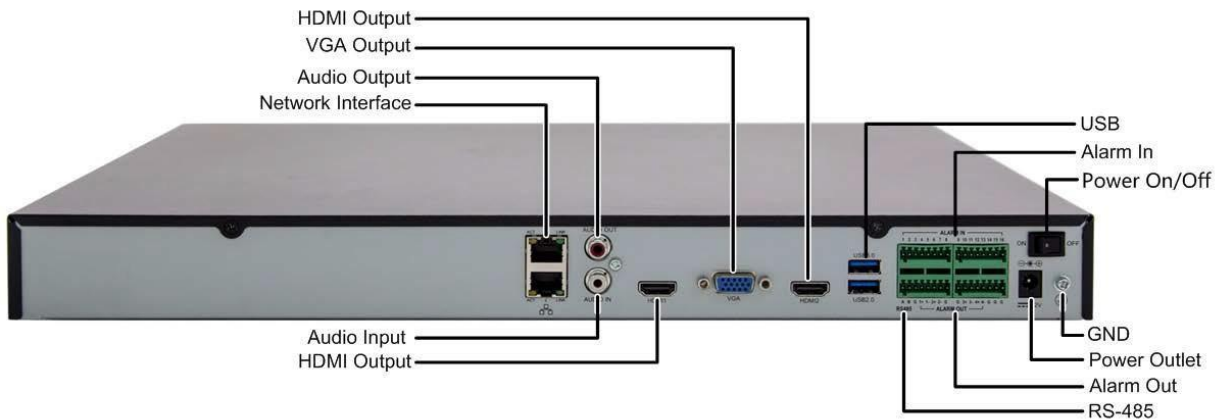

Ağ Video Kayıt Cihazı

DEN404E Serisi

Temel Özellikler

- 16/32-kanal giriş
- Üçüncü-nesil ONVIF uyumlu IP kamera desteği
- 2-ch HDMI, 1-ch VGA, HDMI2 4K(3840x2160) kadar çözünürlükdesteği
- 8 Megapixel e kadar kayıt çözünürlüğüdesteği
- H.265/H.264 video formatı desteği
- Hassas erişim, anlık oynatma
- 4 SATA HDD 24 TB a kadar
- P2P, UPnP, NTP, DHCP, PPPoE için destek
- Mobil istemci erişimi için destek

Ölçüler

Arka Panel

Teknik Özellikler

	DEN404-16E	DEN404-32E
Video ve Ses		
IP Video Giriş	16-ch	32-ch
İki-Yönlü ses girişi	1-ch, RCA	
Ağ		
Gelen bant genişliği	160Mbps	320Mbps
Giden bant genişliği	320Mbps	
Uzak bağlantı	16	
Video/Ses Çıkışı		
HDMI/VGA Çıkış	HDMI1/VGA: 1920x1080p /60Hz, 1920x1080p /50Hz, 1600x1200 /60Hz, 1280x1024 /60Hz, 1280x720 /60Hz, 1024x768 /60Hz HDMI2: 4K (3840x2160) /60Hz, 4K (3840x2160) /30Hz, 1920x1080p /60Hz, 1920x1080p /50Hz, 1600x1200 /60Hz, 1280x1024 /60Hz, 1280x720 /60Hz, 1024x768 /60Hz	
Ses Çıkış	1-ch, RCA	
Kayıt Çözünürlüğü	8MP/6MP/5MP/4MP/3MP/1080p/960p/720p/D1/2CIF/CIF	
Senkronize Geri oynatma	16-ch	
Kod çözme		
Sıkıştırma	H.265/H.264	
Canlı izleme/ Geri oynatma	8MP/6MP/5MP/4MP/3MP/1080p/960p/720p/D1/2CIF/CIF	
Kapasite	4 x 4K@30, 8 x 4MP@20, 16 x 1080p@25, 32 x 720p@25	
Hard Disk		
SATA	4 SATA arabirim	
Kapasite	Her disk 6TB a kadar	
Harici Arabirim		
Ağ Arabirim	2 RJ-45 10M/100M/1000M kendinden-uyumlu Ethernet Arabirim	
Ağ Fonksiyonu	HTTP, TCP/IP, IPV4, UPNP, RTSP, UDP, SMTP, NTP, DHCP, DNS, IP Filter, PPPOE, DDNS, FTP, IP Server, P2P	
Seri Arabirim	1 x RS-485	
USB Arabirim	Ön panel: 1 x USB2.0 Arka panel: 1 x USB2.0, 1 x USB3.0	
Alarm Giriş	16-ch	
Alarm Çıkış	4-ch	
Genel		
Güç Kaynağı	12V DC	
Tüketim (HDD dahil olmadan)	≤ 12 W	
Çalışma Sıcaklığı	-10°C ~ + 55°C (+14°F ~ +131°F)	
Çalışma Nemi	10% ~ 90%	
Ölçüler	44 × 440 × 344mm (1.7" × 17.3" × 13.5")	
Ağırlık (HDD dahil olmadan)	≤ 3.14 Kg (6.92 lb)	