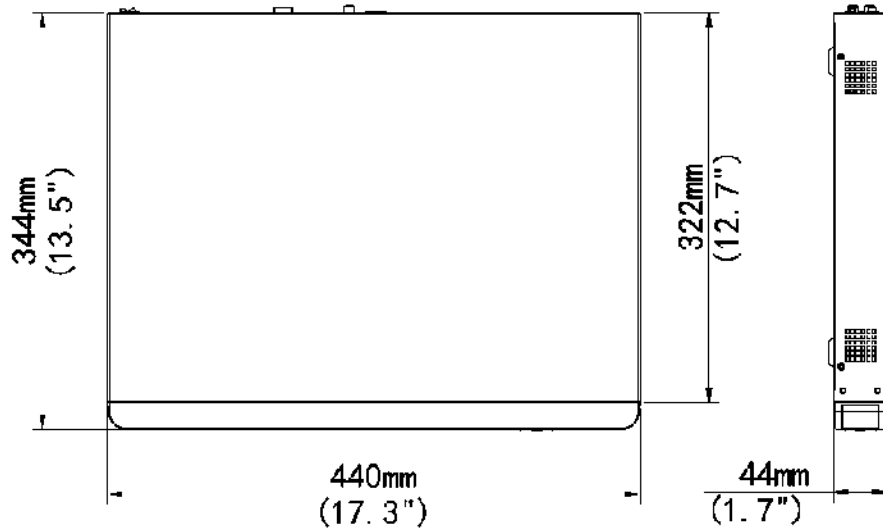

Ağ Video Kayıt Cihazı

DEN404E Serisi

Temel Özellikler

- 16/32-kanal giriş
- Üçüncü-nesil ONVIF uyumlu IP kamera desteği
- 2-ch HDMI, 1-ch VGA, HDMI2 4K(3840x2160) kadar çözünürlükdesteği
- 8 Megapixel e kadar kayıt çözünürlüğüdesteği
- H.265/H.264 video formatı desteği
- Hassas erişim, anlık oynatma
- 4 SATA HDD 24 TB a kadar
- P2P, UPnP, NTP, DHCP, PPPoE için destek
- Mobil istemci erişimi için destek

Ölçüler

Arka Panel

Teknik Özellikler

	DEN404-16E	DEN404-32E
Video ve Ses		
IP Video Giriş	16-ch	32-ch
İki-Yönlü ses girişi	1-ch, RCA	
Ağ		
Gelen bant genişliği	160Mbps	320Mbps
Giden bant genişliği	320Mbps	
Uzak bağlantı	16	
Video/Ses Çıkışı		
HDMI/VGA Çıkış	HDMI1/VGA: 1920x1080p /60Hz, 1920x1080p /50Hz, 1600x1200 /60Hz, 1280x1024 /60Hz, 1280x720 /60Hz, 1024x768 /60Hz HDMI2: 4K (3840x2160) /60Hz, 4K (3840x2160) /30Hz, 1920x1080p /60Hz, 1920x1080p /50Hz, 1600x1200 /60Hz, 1280x1024 /60Hz, 1280x720 /60Hz, 1024x768 /60Hz	
Ses Çıkış	1-ch, RCA	
Kayıt Çözünürlüğü	8MP/6MP/5MP/4MP/3MP/1080p/960p/720p/D1/2CIF/CIF	
Senkronize Geri oynatma	16-ch	
Kod çözme		
Sıkıştırma	H.265/H.264	
Canlı izleme/ Geri oynatma	8MP/6MP/5MP/4MP/3MP/1080p/960p/720p/D1/2CIF/CIF	
Kapasite	4 x 4K@30, 8 x 4MP@20, 16 x 1080p@25, 32 x 720p@25	
Hard Disk		
SATA	4 SATA arabirim	
Kapasite	Her disk 6TB a kadar	
Harici Arabirim		
Ağ Arabirim	2 RJ-45 10M/100M/1000M kendinden-uyumlu Ethernet Arabirim	
Ağ Fonksiyonu	HTTP, TCP/IP, IPV4, UPNP, RTSP, UDP, SMTP, NTP, DHCP, DNS, IP Filter, PPPOE, DDNS, FTP, IP Server, P2P	
Seri Arabirim	1 x RS-485	
USB Arabirim	Ön panel: 1 x USB2.0 Arka panel: 1 x USB2.0, 1 x USB3.0	
Alarm Giriş	16-ch	
Alarm Çıkış	4-ch	
Genel		
Güç Kaynağı	12V DC	
Tüketim (HDD dahil olmadan)	≤ 12 W	
Çalışma Sıcaklığı	-10°C ~ + 55°C (+14°F ~ +131°F)	
Çalışma Nemi	10% ~ 90%	
Ölçüler	44 × 440 × 344mm (1.7" × 17.3" × 13.5")	
Ağırlık (HDD dahil olmadan)	≤ 3.14 Kg (6.92 lb)	