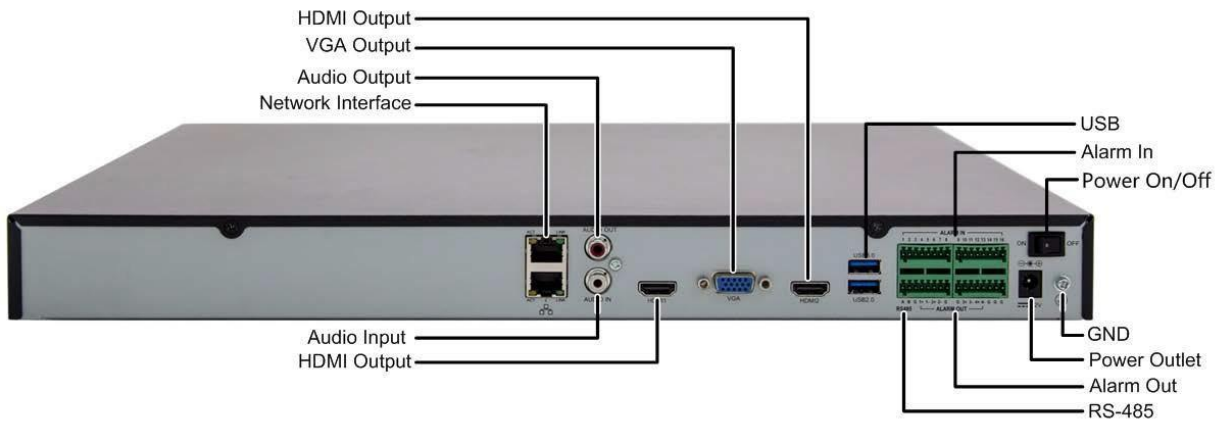

Ağ Video Kayıt Cihazı

DEN404E Serisi

Temel Özellikler

- 16/32-kanal giriş
- Üçüncü-nesil ONVIF uyumlu IP kamera desteği
- 2-ch HDMI, 1-ch VGA, HDMI2 4K(3840x2160) kadar çözünürlükdesteği
- 8 Megapixel e kadar kayıt çözünürlüğüdesteği
- H.265/H.264 video formatı desteği
- Hassas erişim, anlık oynatma
- 4 SATA HDD 24 TB a kadar
- P2P, UPnP, NTP, DHCP, PPPoE için destek
- Mobil istemci erişimi için destek

Ölçüler

Arka Panel

Teknik Özellikler

	DEN404-16E	DEN404-32E
Video ve Ses		
IP Video Giriş	16-ch	32-ch
İki-Yönlü ses girişi	1-ch, RCA	
Ağ		
Gelen bant genişliği	160Mbps	320Mbps
Giden bant genişliği	320Mbps	
Uzak bağlantı	16	
Video/Ses Çıkışı		
HDMI/VGA Çıkış	HDMI1/VGA: 1920x1080p /60Hz, 1920x1080p /50Hz, 1600x1200 /60Hz, 1280x1024 /60Hz, 1280x720 /60Hz, 1024x768 /60Hz HDMI2: 4K (3840x2160) /60Hz, 4K (3840x2160) /30Hz, 1920x1080p /60Hz, 1920x1080p /50Hz, 1600x1200 /60Hz, 1280x1024 /60Hz, 1280x720 /60Hz, 1024x768 /60Hz	
Ses Çıkış	1-ch, RCA	
Kayıt Çözünürlüğü	8MP/6MP/5MP/4MP/3MP/1080p/960p/720p/D1/2CIF/CIF	
Senkronize Geri oynatma	16-ch	
Kod çözme		
Sıkıştırma	H.265/H.264	
Canlı izleme/ Geri oynatma	8MP/6MP/5MP/4MP/3MP/1080p/960p/720p/D1/2CIF/CIF	
Kapasite	4 x 4K@30, 8 x 4MP@20, 16 x 1080p@25, 32 x 720p@25	
Hard Disk		
SATA	4 SATA arabirim	
Kapasite	Her disk 6TB a kadar	
Harici Arabirim		
Ağ Arabirim	2 RJ-45 10M/100M/1000M kendinden-uyumlu Ethernet Arabirim	
Ağ Fonksiyonu	HTTP, TCP/IP, IPV4, UPNP, RTSP, UDP, SMTP, NTP, DHCP, DNS, IP Filter, PPPOE, DDNS, FTP, IP Server, P2P	
Seri Arabirim	1 x RS-485	
USB Arabirim	Ön panel: 1 x USB2.0 Arka panel: 1 x USB2.0, 1 x USB3.0	
Alarm Giriş	16-ch	
Alarm Çıkış	4-ch	
Genel		
Güç Kaynağı	12V DC	
Tüketim (HDD dahil olmadan)	≤ 12 W	
Çalışma Sıcaklığı	-10°C ~ + 55°C (+14°F ~ +131°F)	
Çalışma Nemi	10% ~ 90%	
Ölçüler	44 × 440 × 344mm (1.7" × 17.3" × 13.5")	
Ağırlık (HDD dahil olmadan)	≤ 3.14 Kg (6.92 lb)	