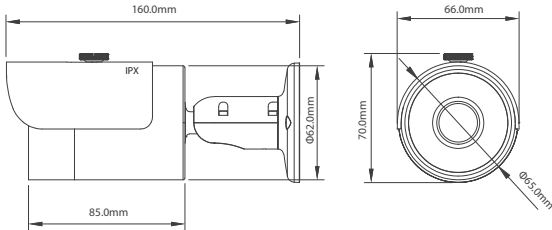

ENB5362R

1.3 Megapiksel Kızılötesi Ağ Mini Mermi Kamera

ONVIF PSIA

Genel Özellikler

- 1/3" 1.3Megapixel kademeli tarama Aptina CMOS
- H.264&MJPEG çift akışlı kodlama
- Maks. 15fps@1.3M(1280x960)&25/30fps@720P(1280x720)
- DWDR, Gündüz/Gece(ICR), 2DNR, AWB, AGC, BLC, HLC
- Çoklu ağ görüntüleme, Web görüntüleme
- CMS(DSS/PSS) & DMSS
- 3.6mm sabit lens
- Maksimum IR LED mesafesi 20m
- IP66
- DC12V, PoE

Boyutlar (mm)

Teknik Özellikler

Model	ENB5362R
Kamera	
Resim Sensörü	1/3" 1.3Megapiksel kademeli tarama Aptina CMOS
Etkin Pikseller	1280(H)x960(V)
Tarama Sistemi	Kademeli
Elektronik Kapak Hızı	Otomatik / Manuel, 1/3(4)~1/10000s
Min. Aydınlatma	Renkli: 0.01Lux@F1.2 S/B: 0.005Lux@F1.2 0Lux / F1.2 (IR açık)
S/N Oranı	>50dB
Video Çıkış	-
Kamera Özellikleri	
Max. IR LED mesafesi	20m
Gündüz / Gece	Otomatik (ICR) / Renkli / S/B
Işık kompanzasyonu	BLC-AIK (Arka Işık Kompanzasyonu) HLC-YIK (Yüksek Işık Kompanzasyonu) DWDR-DGDA (Dijital Geniş Dinamik Aralığı)
Beyaz Dengesi	Otomatik/Manuel
Kazanç Kontrolü	Otomatik/Manuel
Gürültü Azaltma	2D
Gizlilik Maskeleyme	4 bölgeye kadar
Lens	
Odak Uzunluğu	3.6mm
Maksimum Açıklık	F1.6
Odak Kontrolü	Manuel
Bakış açısı	H: 70°
Lens Tipi	Sabit Lens
Montaj Tipi	Kurulu Tip
Görüntü	
Sıkıştırma	H.264/MJPEG
Çözünürlük	1.3M (1280x960) / 720P(1280x720) D1 (704x576 / 704x480) / CIF (352x288 / 352x240)
Kare Hızı	Ana Akış: 1.3M (1~15fps) / 720P (1~25/30fps) Alt Akış: D1 (1~25/30fps) / CIF (1~15fps)
Bit Hızı	H.264: 32K~8192Kbps, MJPEG: 32K ~ 24576Kbps
Ağ	
Ethernet	RJ-45 (10/100Base-T)
Protokol	IPv4/IPv6, HTTP, HTTPS, SSL, TCP/IP, UDP, UPnP, ICMP, IGMP, SNMP, RTPSP, RTP, SMTP, NTP, DHCP, DNS, PPPoE, DDNS, FTP, Ağ filtresi, QoS, Bonjour,
ONVIF	ONVIF Profil S
Max. Kullanıcı Erişimi	20 kullanıcı
Akıllı Telefon	iPhone, iPad, Android, Windows Phone
Genel	
Güç Kaynağı	DC12V, PoE (802.3af)
Güç Tüketimi	<6W
Çalışma Ortamı	-10°C~+60°C, <90% RH
Koruma Sınıfı	IP66
Boyut(WxDxH)	Ø70mmx66mmx160mm
Ağırlık	0.5kg