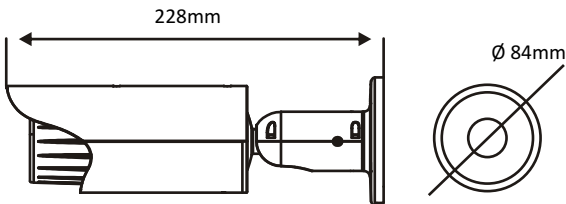

ENB62823R

2MP Full HD Su Geçirmez Kızılötesi Ağ Mermi Kamera

Genel Özellikler

- H.264 HP/MP/BP, M-JPEG, JPEG sıkıştırma
- Full HD 1080P/960P/720P@30fps
- 2.8-12mm/F1.2 manuel Vari fokal lens
- 42 IR LED @ 30m IR mesafesi
- Gerçek gece/gündüz
- 3D-DNR, DWDR, BLC
- IP66
- PoE: IEEE 802.3af

Teknik Özellikler

Model	ENB62823R
Video	
Resim Sensörü	1/2.8" Exmor CMOS
Gece & Gündüz	ICR
Min. Aydınlatma	0.01Lux@F1.2 AGC açık, 0 Lux (IR açık)
Lens	2.8-12mm VF lens
IR LED	42 LED
IR Mesafesi	5-30m
Elk. Kapak Hızı	1/20 - 1/30000s
Video	
Sıkıştırma formatı	H.264/M-JPEG
Çözünürlük	1920X1080
Resim sayısı	30fps@1080p
Bit hızı	Ana akış: 1000-6000kps / Alt akış: 512-2048kps
Ses	
Sıkıştırma	G.711
Gerçek konuşma	Mevcut
Ağ	
Protokol	TCP/IP,UDP,HTTP,DHCP,DNS,DDNS,RTP,RTSP,PPoE,SMTP,NTP,SNMP,FTP,UPNP,NTP
Uyum	ONVIF V2.4 (1.02 uyumlu) CGI
PC Tarayıcı	ISS, IE6.0 üstü, Chrome, ozilla, Mac Safari
Mobil	Mevcut
Arabirim	
LAN	1 RJ45 10m /100m ethernet pot
Depolama	Dahili Micro SD yuvası, (64GB kadar)
Çevre	
Çalışma sıcaklığı	-10°C~ +50°C
Nem	0% - 90%
Koruma	IP66
Elektrik	
Güç Kaynağı	12VDC , PoE (8002.3af)
Tüketim	6W IR açık, 3W IR kapalı
Mekanik	
Boyutlar	228x97x84mm
Ağırlık	515gr

Boyutlar (mm)

*Teknik gelişmelerin takibi açısından, teknik özelliklerde haber vermeden değişiklik yapılabilir.