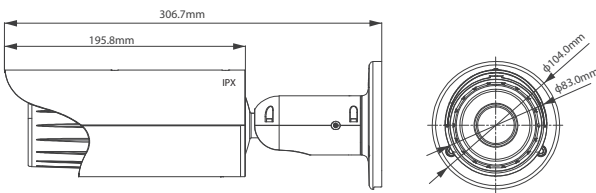

Boyutlar (mm)

Teknik Özellikler

| Model | ENB6392R |
|---------------------------|--|
| Kamera | |
| Resim Sensörü | 1/3" 2Megapiksel Exmor CMOS |
| Etkin Pikseller | 1920(H)x1080(V) |
| Tarama Sistemi | Kademeli |
| Elektronik Kapak Hızı | Otomatik / Manuel, 1/3(4)~1/1000s |
| Min. Aydınlatma | Renkli: 0.1Lux / F1.2 S/B: 0.01Lux / F1.2 0Lux / F1.2 (IR açık) |
| S/N Oranı | >50dB |
| Video Çıkış | 1 kanal, BNC (1.0Vp-p, 75Ω) |
| Kamera Özellikleri | |
| Max. IR LED mesafesi | 20m |
| Gündüz / Gece | Otomatik (ICR) / Renkli / S/B |
| Işık kompanzasyonu | BLC-AIK (Arka Işık Kompanzasyonu) HLC-YIK (Yüksek Işık Kompanzasyonu) DWDR-DGDA (Dijital Geniş Dinamik Aralığı) |
| Beyaz Dengesi | Otomatik |
| Kazanç Kontrolü | Otomatik / Manuel |
| Gürültü Azaltma | 2D |
| Gizlilik Maskeleye | 4 bölgeye kadar |
| Lens | |
| Odak Uzunluğu | 3~9mm motorize |
| Maksimum Açıklık | F1.2 |
| Odak Kontrolü | Otomatik |
| Bakış açısı | H: 105° (Genişlik)~36° (Tele) |
| Lens Tipi | Motorize / Otomatik İris (DC) |
| Montaj Tipi | Kurulu Tip |
| Görüntü | |
| Sıkıştırma | H.264 / MJPEG |
| Çözünürlük | 1080P (1920x1080) / 720P (1280x720) D1(704x576) / CIF (352x288) |
| Kare Hızı | Ana Akış: 1080P / 720P (1~25/30fps) Alt Akış: D1/CIF (1~25/30fps) |
| Bit Hızı | H.264: 32K~8192Kbps, MJPEG: 32K ~ 24576Kbps |
| Ses | |
| Sıkıştırma | G.711a / G.711u(64Kbps) / PCM(128Kbps) |
| Arayüz | 1/1 kanal Giriş/Çıkış |
| Ağ | |
| Ethernet | RJ-45 (10/100Base-T) |
| Protokol | IPv4/IPv6, HTTP, HTTPS, SSL, TCP/IP, UDP, UPnP, ICMP, IGMP, SNMP, RTSP, RTP, SMTP, NTP, DHCP, DNS, PPPOE, DDNS, FTP, IP Filter, QoS, Bonjour |
| ONVIF | ONVIF Ver. 2.0 |
| Max. Kullanıcı Erişimi | 10 kullanıcı |
| Akıllı Telefon | iPhone, iPad, Android, Windows Phone |
| Yedek Arayüz | |
| Hafıza Yuvası | Micro SD, Maksimum 32GB |
| Alarm | 2/1 kanal Giriş/Çıkış |
| Genel | |
| Güç Kaynağı | DC12V, PoE (802.3af) |
| Güç Tüketimi | <10W |
| Çalışma Ortamı | -10°C~+60°C, 10%RH~90%RH |
| Koruma Sınıfı | IP66 |
| Boyut(WxDxH) | Φ104mmx306.7mm |
| Ağırlık | 1.25kg |