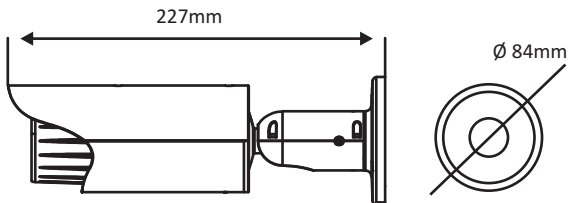

ENB9283R

4MP Su Geçirmez Kızılötesi Ağ Mermi Kamera

Genel Özellikler

- H.264 HP/MP/BP, M-JPEG, JPEG sıkıştırma
- 4MP@20fps veya 3MP/2mp@30fps
- 2.8-12mm / F.1.2 lens
- 42 IR LED @ 30m IR mesafesi
- Gerçek gece/gündüz
- 3D-DNR, DWDR, BLC
- IP66
- PoE: IEEE 802.3af

Teknik Özellikler

Model	ENB9283R
Kamera	
Resim Sensörü	1/3" kademeli Scan CMOS
Gece / Gündüz	ICR
Aydınlatma	0.1lux @F1.2,AGC on, 0 lux with IR açık
Lens	2.8-12mm VF Lens
IR LED	42 LED
IR Mesafesi	5-30m
Elektronik Kapak Hızı	1/20~1/3000s
Video	
Sıkıştırma	H.264/M-JPEG
Resim Çözünürlüğü	2688x1520
Resim Sayısı	20fps(2688x1520)
Bit Hızı	Ana Akım: 1000~6000kps Alt Akış: 512~2048kpbs
Ağ	
Protokol	TCP/IP, UDP, HTTP, DHCP, DNS, DDNS, RTP, RTSP, PPPoE, SMTP, NTP, SNMP, FTP, UPNP, NTP
Uyumluluk	ONVIF V2.4(1.02 uyumlu) CGI
PC Uyumu	ISS, IE6.0 and above, Google Chrome, Mozilla Firefox, Mac Safari
Akıllı Telefon	iPhone, iPad, Android
LAN	1 RJ45 10M / 100M ethernet port
Depolama	Built-in micro sd slot, up to 64GB
Genel	
Çalışma Sıcaklığı	-10°C~ +50°C
Nem	0% - 90%
Koruma Sınıfı	IP66
Güç Kaynağı	12 VDC ± 10% , PoE (802.3af)
Güç Tüketimi	6W IR ON , 3W IR OFF
Boyut(WxDxH)	228*97*84mm
Ağırlık	515g

Boyutlar (mm)

*Teknik gelişmelerin takibi açısından, teknik özelliklerde haber vermeden değişiklik yapılabilir.