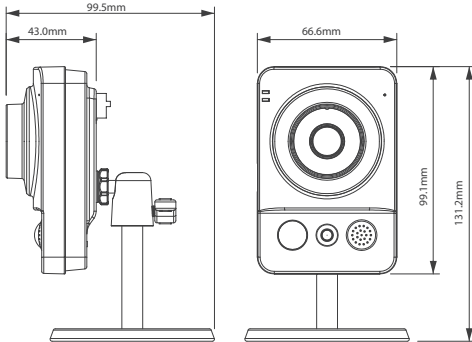

ENC5360R

1.3 Megapiksel HD Kızılötesi Küp Ağ Kamera

Genel Özellikler

- 1/3" 1.3Megapixel Aptina CMOS
- H.264 & MJPEG çift akışlı kodlama
- Maks. 25/30fps@720P(1280x720)
- DWDR, Gündüz/Gece, 2DNR, AWB, AGC, BLC, HLC
- Çoklu ağ görüntüleme, Web görüntüleme
- CMS(DSS/PSS) & DMSS
- 3.6mm sabit lens, Otomatik Iris
- PIR Sensör Aralığı 6m
- Maksimum IR LED mesafesi 10m
- DC 12V

Boyutlar (mm)

Teknik Özellikler

Model	ENC5360R	
Kamera		
Resim Sensörü	1/3" 1.3Megapixel Aptina CMOS	
Etkin Pikseller	1280(H)x720(V)	
Tarama Sistemi	Kademeli	
Elektronik Kapak Hızı	Otomatik / Manuel, 1/3(4)~1/10000	
Min. Aydınlatma	Renkli: 0.1Lux / F1.8, 0Lux/F1.8 (IR Açık)	
S/N Oranı	>50dB	
Video Çıkış	-	
Kamera Özellikleri		
Max. IR LED mesafesi	10m	
Gündüz / Gece	Otomatik (ICR) / Renkli / S/B	
Işık kompanzasyonu	BLC-AIK (Arka Işık Kompanzasyonu) HLC-YIK (Yüksek Işık Kompanzasyonu) DWDR-DGDA (Dijital Geniş Dinamik Aralığı)	
Beyaz Dengesi	Otomatik /Manuel	
Kazanç Kontrolü	Otomatik /Manuel	
Gürültü Azaltma	2D	
Gizlilik Maskeleyme	4 bölgeye kadar	
Lens		
Odak Uzunluğu	3.6mm	
Maksimum Açıklık	F1.8	
Odak Kontrolü	Manuel	
Bakış açısı	70°	
Lens Tipi	Sabit Lens	
Montaj Tipi	Kurulu Tip	
Video		
Sıkıştırma	H.264/MJPEG	
Çözünürlük	1.3M(1280x960)/720P(1280x720)/D1/CIF	
Kare Hızı	Ana Akış	1.3M/720P(1~25/30fps)
	Alt Akış	D1/CIF(1 ~ 25/30fps)
Bit Hızı	H.264: 56K~8192Kbps	
Ses		
Sıkıştırma	G.711a / G.711u(64Kbps) / PCM(128Kbps)	
Arayüz	Gömülü Mikrofon ve Hoparlör	
Ağ		
Ethernet	RJ-45 (10/100Base-T)	
Protokol	IPv4/IPv6, HTTP, SSL, TCP/IP, UDP, UPnP, ICMP, IGMP, SNMP, RTSP, RTP, SMT, NTP, DHCP, DNS, PPPoE, DDNS, FTP, Ağ filtresi, QoS, Bonjour	
ONVIF	ONVIF Profil S	
Max. Kullanıcı Erişimi	10 kullanıcı	
Akıllık Telefon	iPhone, iPad, Android, Windows Phone	
Yedek Arayüz		
Hafıza Yuvası	64GB	
Alarm	1 Kanal Giriş/Çıkış	
PIR Sensör Aralığı	6m	
Genel		
Güç Kaynağı	DC12V	
Güç Tüketimi	<4W	
Çalışma Ortamı	-30°C~+60°C, < 95%RH	
Boyut(WxDxH)	66.6mmx99.5mmx131.2mm	
Ağırlık	0.35kg (0.4kg ayakla beraber)	