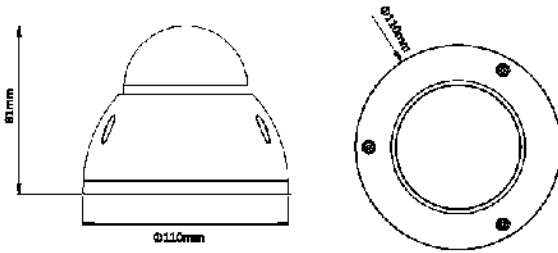

END12042R

4K Ultra HD Ağ Kızılötesi Mini Dome Kamera

Genel Özellikler

- 1 / 2.3 " 4K , progressive scan CMOS
- H.264 & MJPEG çift akışlı kodlama
- 7fps@ 4K (2160 × 3840)
- DWDR , Gündüz / Gece (ICR)
- 3DNR , AWB , AGC , BLC
- Çoklu ağ görüntüleme: Web görüntüleme, CMS (DSS / PSS) & DMSS
- 4mm sabit lens
- Maksimum IR LED mesafesi 20m
- IP66 , IK10 , PoE

Boyutlar (mm)

Teknik Özellikler

Model	END12042R	
Kamera		
Resim Sensörü	1/2.3" 4K kademeli tarama CMOS	
Tarama Sistemi	3840(H)x2160(V)	
Etkin Piksel	Tarama	
Elektronik Kapak Hızı	Otomatik/Manuel, 1/3(4)~1/10000s	
Min. Aydınlatma	0. 1Lux/F1.6 (Renkli), 0Lux/F1.8(IR açık)	
S/N Oranı	>50dB	
Video Çıkışı	-	
Kamera Özellikleri		
Max. IR mesafesi	20m	
Gündüz/Gece	Otomatik(ICR)/Renkli/ S/B	
Işık kompanzasyonu	BLC / HLC / DWDR	
Beyaz Dengesi	Otomatik/Manuel	
Kazanç Kontrolü	Otomatik/Manuel	
Gürültü Azaltma	3D	
Gizlilik Maskeleyme	4 bölgeye kadar	
Lens		
Odak Uzaklığı	4mm	
Max. Açıklık	F1.6(F1.6)	
Net Ayarı	Manuel	
Görüş Açısı	H: 80°	
Lens Tipi	Sabit lens	
Montaj Tipi	Kurulu Tip	
Görüntü		
Sıkıştırma	H.264/ MJPEG	
Çözünürlük	4K(3840x2160)/1080P(1920x1080)/720P(1280x720)/D1 (704x576/704x480) /CIF(352x288/352x240)	
Kare Hızı	Ana Akış	4K(1~7fps)/3M/1080P/ (1 ~ 25/30fps)
	Alt Akış	D1/CIF(1 ~ 25/30fps)
Bit Hızı	H.264: 20K ~ 16Mbps	
Ağ		
Ethernet	RJ-45 (10/100Base-T)	
Protokol	IPv4/IPv6, HTTP, HTTPS, SSL, TCP/IP, UDP, UPnP, ICMP, IGMP, SNMP, RTSP, RTP, SMTP, NTP, DHCP, DNS, PPPoE, DDNS, FTP, IP Filter, QoS, Bonjour	
ONVIF	ONVIF, PSIA, CGI	
Max. Kullanıcı Erişimi	20 kullanıcı	
Akıllı Telefon	iPhone, iPad, Android, Windows Phone	
Genel		
Güç Kaynağı	DC12V, PoE (802.3af)	
Güç Tüketimi	<7W	
Çalışma Ortamı	-30°C~+60°C, 95% RH	
Koruma Sınıf	IP66	
Darbe Dayanıklılığı	IK10	
Boyutlar(WxDxH)	Φ110mmx81mm	
Ağırlık	406g(531.8g paketli)	