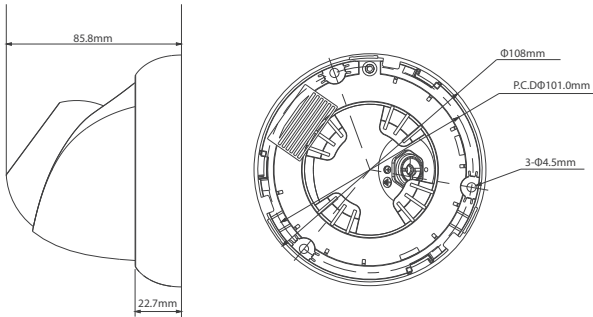

END4362R

1.0 Megapiksel HD Kızılötesi Mini Dome Ağ Kamera

Genel Özellikler

- 1/4" 1Megapiksel kademeli tarama Exmor CMOS
- H.264 & MJPEG çift akışlı kodlama
- Maks. 25/30fps@720P(1280x720)
- DWDR, Gündüz/Gece(ICR), 2DNR, AWB, AGC, BLC, HLC
- Çoklu ağ görüntüleme, Web görüntüleme
- CMS(DSS/PSS) & DMSS
- 3.6mm sabit lens
- Maksimum IR LED mesafesi 20m
- DC 12V, POE

Boyutlar (mm)

Teknik Özellikler

Model	END4362R	
Kamera		
Resim Sensörü	1/4" 1Megapiksel kademeli tarama CMOS	
Etkin Pikseller	1280(H)x720(V)	
Tarama Sistemi	Kademeli	
Elektronik Kapak Hızı	Otomatik / Manuel 1/3(4)~1/10000	
Min. Aydınlatma	Renkli 0.1Lux / F1.2 S/B: 0.01Lux / F1.2, 0Lux (IR açık)	
S/N Oranı	>50dB	
Video Çıkış	-	
Kamera Özellikleri		
Max. IR LED mesafesi	20m	
Gündüz / Gece	Otomatik (ICR) / Renkli / S/B	
Işık kompanzasyonu	BLC-AIK (Arka Işık Kompanzasyonu) HLC-YIK (Yüksek Işık Kompanzasyonu) DWDR-DGDA (Dijital Geniş Dinamik Aralığı)	
Beyaz Dengesi	Otomatik/Manuel	
Kazanç Kontrolü	Otomatik/Manuel	
Gürültü Azaltma	3D	
Gizlilik Maskeleyme	4 bölgeye kadar	
Lens		
Odak Uzunluğu	3.6mm	
Max. Açıklık	F1.8 (F2.0 / F1.8)	
Odak Kontrolü	Manuel	
Bakış açısı	H: 70°(114°/46°)	
Lens Tipi	Sabit Lens	
Montaj Tipi	Kurulu Tip	
Video		
Sıkıştırma	H.264 / MJPEG	
Çözünürlük	720P (1280x720) / D1(704x576/704x480) / CIF(352x288/352x240)	
Kare Hızı	Ana Akış	720P (1~25/30fps)
	Alt Akış	D1 / CIF (1~25/30fps)
Bit Hızı	H.264: 56K~8192Kbps	
Ses		
Sıkıştırma	-	
Arayüz	-	
Network		
Ethernet	RJ-45 (10/100Base-T)	
Protokol	IPv4/IPv6, HTTP, HTTPS, SSL, TCP/IP, UDP, UPnP, ICMP, IGMP, SNMP, RTSP, RTP, SMTP, NTP, DHCP, DNS, PPPoE, DDNS, FTP, Ağ filtresi, QoS, Bonjour	
ONVIF	ONVIF Profil S	
Max. Kullanıcı Erişimi	10 kullanıcı	
Akıllık Telefon	iPhone, iPad, Android, Windows Phone	
Yedek Arayüz		
Hafıza Yuvası	-	
Alarm	-	
Genel		
Güç Kaynağı	DC12V, PoE (802.3af)	
Güç Tüketimi	<4W	
Çalışma Ortamı	-30°C~+60°C, <95%RH	
Boyut(WxDxH)	108mmx86mm	
Ağırlık	0.26kg	