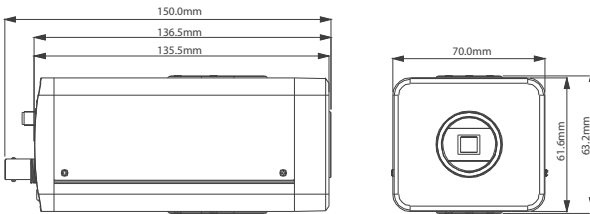

ENK5000W

1.3 Megapiksel Full HD WDR Ağ Kutu Kamera

Genel Özellikler

- 1/3" 1.3 Megapixel Kademeli Tarama Aptina CMOS
- H.264 & MJPEG çift akışlı kodlama
- Maks.25/30fps@1.3M(1280x960)&25/30fps@720P(1280x720)
- WDR, Gündüz/Gece(ICR), 2DNR, AWB, AGC, BLC, HLC
- Çoklu ağ görüntüleme, Web görüntüleme
- CMS(DSS/PSS) & DMSS
- Dahili 1/1 alarm giriş/çıkış
- SD hafıza kartı
- DC 12V/AC 24V, PoE

Boyutlar (mm)

Teknik Özellikler

Model	ENK5000W	
Kamera		
Resim Sensörü	1/3" 1.3Megapixel kademeli tarama CMOS	
Etkin Pikseller	1280(H)×960(V)	
Tarama Sistemi	Kademeli	
Elektronik Kapak Hızı	Otomatik / Manuel,1/3(4)~1/10000s	
Min. Aydınlatma	Renkli: 0. 1Lux / F1.2, S/B: 0.05Lux / F1.2	
S/N Oranı	>50dB	
Video Çıkış	1 kanal, BNC (1.0Vp-p, 75Ω)	
Kamera Özellikleri		
Gündüz / Gece	Otomatik (ICR) / Renkli / S/B	
Işık kompanzasyonu	BLC-AIK (Arka Işık Kompanzasyonu) HLC-YIK (Yüksek Işık Kompanzasyonu) WDR(128dB)-GDA (Geniş Dinamik Aralığı)	
Beyaz Dengesi	Otomatik	
Kazanç Kontrolü	Otomatik /Manuel	
Gürültü Azaltma	2D	
Gizlilik Maskeleyme	4 Bölgeye kadar	
Lens		
Lens Tipi	-	
Montaj Tipi	C/CS	
Görüntü		
Sıkıştırma	H.264 / MJPEG	
Çözünürlük	1.3M(1280x960) / 720P(1280x720) / D1(704x576/704x480)/ CIF(352X288/352X240)	
Kare Hızı	Ana Akış	1.3M/720P (1~25/30fps)
	Alt Akış	D1 / CIF (1~5/30fps)
Bit Hızı	H.264: 32K~8192Kbps, MJPEG: 32K ~ 24576Kbps	
Ses		
Sıkıştırma	G.711a / G.711u(64Kbps) / PCM(128Kbps)	
Arayüz	1/1kanal giriş / çıkış	
Ağ		
Ethernet	RJ-45 (10/100Base-T)	
Protokol	IPv4/IPv6, HTTP, HTTPS, SSL, TCP/IP, UDP, UPnP, ICMP, IGMP, SNMP, RTSP, RTP, SMTP, NTP, DHCP, DNS, PPPOE, DDNS, FTP, Ağ filtresi, QoS, Bonjour	
ONVIF	ONVIF Ver. 2.0	
Max. Kullanıcı Erişimi	10 kullanıcı	
Akıllık Telefon	iPhone, iPad, Android, Windows Phone	
Yedek Arayüz		
Hafıza Yuvası	SD, Maksimum 32GB	
RS485	1	
Alarm	1/1 Kanal Giriş/Çıkış	
Genel		
Güç Kaynağı	DC12V / AC24V, PoE (802.3af)	
Güç Tüketimi	<6W	
Çalışma Ortamı	-10°C~+60°C, 10%~90%	
Boyut(W×D×H)	70mm×149.5mm×63.2 mm	
Ağırlık	0.65kg	