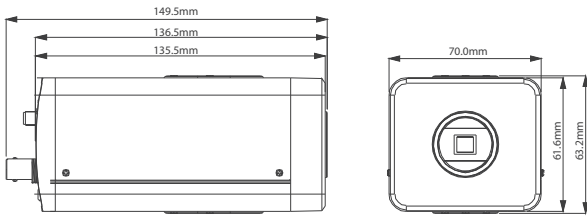

ENK7000W

3.0 Megapiksel Full HD WDR Ağ Kutu Kamera

ONVIF PSIA

Genel Özellikler

- 1/3"3 Megapiksel kademeli tarama Aptina CMOS
- H.264 & MJPEG çift akışlı kodlama
- Maks.15fps@3.0M(2048×1536)&25/30fps@1080P(1920×1080)
- WDR, Gündüz/Gece(ICR), 3DNR, AWB, AGC, BLC, HLC
- Çoklu ağ görüntüleme, Web görüntüleme
- CMS(DSS/PSS) & DMSS
- Dahili 1/1 alarm giriş/çıkış
- SD hafıza kartı
- DC 12V

Boyutlar (mm)

Teknik Özellikler

Model	ENK7000W
Kamera	
Resim Sensörü	1/3"3 Megapiksel kademeli tarama Aptina CMOS
Etkin Pikseller	2052(H)×1536(V)
Tarama Sistemi	Kademeli
Elektronik Kapak Hızı	Auto / Manuel,1/3(4)~1/10000s
Min. Aydınlatma	Renkli: 0.2Lux / F1.2 S/B: 0.01Lux / F1.2
S/N Oranı	>50dB
Video Çıkış	1 kanal, BNC (1.0Vp-p, 75Ω)
Kamera Özellikleri	
Gündüz / Gece	Otomatik (ICR) / Renkli / S/B
Işık kompanzasyonu	BLC-AIK (Arka Işık Kompanzasyonu) HLC-YIK (Yüksek Işık Kompanzasyonu) WDR(100dB)-GDA (Geniş Dinamik Aralığı)
Beyaz Dengesini	Otomatik
Kazanç Kontrolü	Otomatik /Manuel
Gürültü Azaltma	3D
Gizlilik Maskeleyme	4 Bölgeye kadar
Lens	
Lens Tipi	-
Montaj Tipi	C/CS
Görüntü	
Sıkıştırma	H.264 / MJPEG
Çözünürlük	3.0M (2048×1536) / 1080P (1920×1080) / 720P (1280×720) D1 (704×576) / CIF (352×288)
Kare Hızı	Ana Akış 3M (1~15fps) / 1080P / 720P(1~25 / 30fps) Alt Akış D1 / CIF (1~25/30fps)
Bit Hızı	H.264: 32K~8192Kbps, MJPEG: 32K ~ 24576Kbps
Ses	
Sıkıştırma	G.711a / G.711u(64Kbps) / PCM(128Kbps)
Arayüz	1/1kanal giriş / çıkış
Ağ	
Ethernet	RJ-45 (10/100Base-T)
Protokol	IPv4/IPv6, HTTP, HTTPS, SSL, TCP/IP, UDP, UPnP, ICMP, IGMP, SNMP, RTSP, RTP, SMTP, NTP, DHCP, DNS, PPPOE, DDNS, FTP, Ağ filtresi, QoS, Bonjour
ONVIF	ONVIF Profil S
Max. Kullanıcı Erişimi	10 kullanıcı
Akıllık Telefon	iPhone, iPad, Android, Windows Phone
Yedek Arayüz	
Hafıza Yuvası	Micro SD, Maksimum 32GB
RS485	1
Alarm	1/1 Kanal Giriş/Çıkış
Genel	
Güç Kaynağı	DC12V (802.3af)
Güç Tüketimi	<6W
Çalışma Ortamı	-10°C~+60°C, 10%~90%
Boyut(W×D×H)	70mm×149.5mm×63.2 mm
Ağırlık	0.65kg