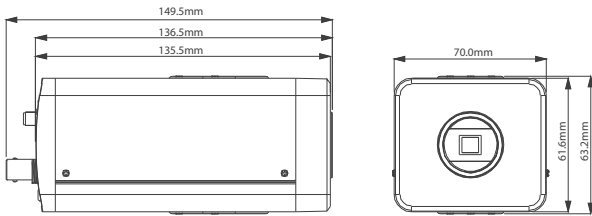

ENK7000

3.0 Megapiksel Full HD Ağ Kutu Kamera

ONVIF PSIA

Genel Özellikler

- 1/2.8" 3 Megapixel kademeli tarama Exmor CMOS
- H.264 & MJPEG çift akışlı kodlama
- Maks. 20fps@3.0M(2048x1536)&25/30fps@1080P(1920x1080)
- DWDR, Gündüz/Gece(ICR), 2DNR, AWB, AGC, BLC, HLC
- Çoklu ağ görüntüleme, Web görüntüleme
- CMS(DSS/PSS) & DMSS
- Dahili 1/1 alarm giriş/çıkış
- SD hafıza kartı
- DC 12V/AC 24V, PoE

Boyutlar (mm)

Teknik Özellikler

Model	ENK7000
Kamera	
Resim Sensörü	1/2.8" 3Megapixel kademeli tarama ExmorCMOS
Etkin Pikseller	2096(H)x1561(V)
Tarama Sistemi	Kademeli
Elektronik Kapak Hızı	Otomatik / Manuel,1/3(4)~1/10000s
Min. Aydınlatma	Renkli: 0.2Lux / F1.2 S/B: 0.01Lux / F1.2
S/N Oranı	>50dB
Video Çıkış	1 kanal, BNC (1.0Vp-p, 75Ω)
Kamera Özellikleri	
Gündüz / Gece	Otomatik (ICR) / Renkli / S/B
Işık kompanzasyonu	BLC-AIK (Arka Işık Kompanzasyonu) HLC-YIK (Yüksek Işık Kompanzasyonu) DWDR-DGDA (Dijital Geniş Dinamik Aralığı)
Beyaz Dengesi	Otomatik
Kazanç Kontrolü	Otomatik /Manuel
Gürültü Azaltma	2D
Gizlilik Maskeleyme	4 Bölgeye kadar
Lens	
Lens Tipi	-
Montaj Tipi	C/CS
Görüntü	
Sıkıştırma	H.264 / MJPEG
Çözünürlük	3.0M (2048x1536) / 1080P (1920x1080) / 720P (1280x720) D1 (704x576) / CIF (352x288)
Kare Hızı	Ana Akış 3M (1~20fps) / 1080P / 720P (1 ~ 25/30fps) Alt Akış D1/CIF (1 ~ 25/30fps)
Bit Hızı	H.264: 32K ~ 8192Kbps, MJPEG: 32K ~ 24576Kbps
Ses	
Sıkıştırma	G.711a / G.711u(64Kbps)/ PCM(128Kbps)
Arayüz	1/1kanal giriş / çıkış
Ağ	
Ethernet	RJ-45 (10/100Base-T)
Protokol	IPv4/IPv6, HTTP, HTTPS, SSL, TCP/IP, UDP, UPnP, ICMP, IGMP, SNMP, RTPS, RTP, SMTP, NTP, DHCP, DNS, PPPOE, DDNS, FTP, Ağ filtresi, QoS, Bonjour
ONVIF	ONVIF Profil S
Max. Kullanıcı Erişimi	10 kullanıcı
Akıllık Telefon	iPhone, iPad, Android, Windows Phone
Yedek Arayüz	
Hafıza Yuvası	SD, Maksimum 32GB
RS485	1
Alarm	1/1 Kanal Giriş/Çıkış
Genel	
Güç Kaynağı	DC12V / AC24V, PoE (802.3af)
Güç Tüketimi	<6W
Çalışma Ortamı	-10°C~+60°C, 10%~90%
Boyut(WxDxH)	70mmx149.5mmx63.2 mm
Ağırlık	0.65kg