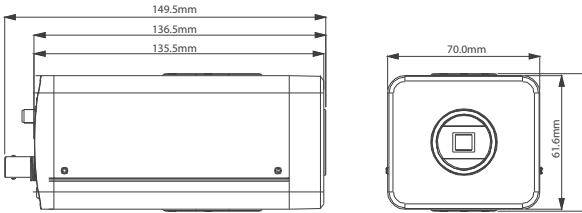

Boyutlar (mm)

Teknik Özellikler

Model	ENK8000
Kamera	
Resim Sensörü	1/2.5" 5Megapixel kademeli tarama Aptina CMOS
Etkin Pikseller	2592(H)×1944(V)
Tarama Sistemi	Kademeli
Elektronik Kapak Hızı	Otomatik / Manuel,1/3(4)~1/10000s
Min. Aydınlatma	Renkli: 0.6Lux / F1.2 S/B: 0.08Lux / F1.2
S/N Oranı	>50dB
Video Çıkış	1 kanal, BNC (1.0Vp-p, 75Ω)
Kamera Özellikleri	
Gündüz / Gece	Otomatik (ICR) / Renkli / S/B
Işık kompanzasyonu	BLC-AIK (Arka Işık Kompanzasyonu) HLC-YIK (Yüksek Işık Kompanzasyonu) DWDR-DGDA (Dijital Geniş Dinamik Aralığı)
Beyaz Dengesi	Otomatik
Kazanç Kontrolü	Otomatik /Manuel
Gürültü Azaltma	2D
Gizlilik Maskeleyme	4 Bölgeye kadar
Lens	
Lens Tipi	-
Montaj Tipi	C/CS
Görüntü	
Sıkıştırma	H.264 / MJPEG
Çözünürlük	5.0M (2560×1920) / 3.0M (2048×1536) / 1080P (1920×1080) / 720P (1280×720) / D1 (704×576) / CIF (352×288)
Kare Hızı	Ana Akış 5M (1-8fps) / 3M(1-15fps) / 1080P / 720P (1~25/30fps) Alt Akış D1 / CIF (1~25/30fps)
Bit Hızı	H.264: 32K~8192Kbps, MJPEG: 32K ~20480Kbps
Ses	
Sıkıştırma	G.711a / G.711u(64Kbps) / PCM(128Kbps)
Arayüz	1/1kanal giriş / çıkış
Ağ	
Ethernet	RJ-45 (10/100Base-T)
Protokol	IPv4/IPv6, HTTP, HTTPS, SSL, TCP/IP, UDP, UPnP, ICMP, IGMP, SNMP, RTSP, RTP, SMTP, NTP, DHCP, DNS, PPPoE, DDNS, FTP, Ağ filtresi, QoS, Bonjour
ONVIF	ONVIF Ver. 2.0
Max. Kullanıcı Erişimi	10 kullanıcı
Akıllık Telefon	iPhone, iPad, Android, Windows Phone
Yedek Arayüz	
Hafıza Yuvası	SD, Maksimum 32GB
RS485	1
Alarm	1/1 Kanal Giriş/Çıkış
Genel	
Güç Kaynağı	DC12V / AC24V, PoE (802.3af)
Güç Tüketimi	<6W
Çalışma Ortamı	-10°C~+60°C, 10%~90%
Boyut(W×D×H)	70mm×149.5mm×63.2 mm
Ağırlık	0.65kg