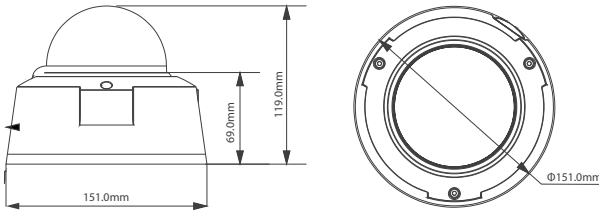

Boyutlar (mm)

Teknik Özellikler

Model	ENV6332R	
Kamera		
Resim Sensörü	1/3" 2Megapiksel kademeli tarama Exmor CMOS	
Etkin Pikseller	1920(H)x1080(V)	
Tarama Sistemi	Kademeli	
Elektronik Kapak Hızı	Otomatik / Manuel 1/3(4)~1/10000	
Min. Aydınlatma	Renkli: 0.1Lux/F1.2 S/B: 0.01Lux / F1.2 0Lux / F1.2(IR açık)	
S/N Oranı	>50dB	
Video Çıkış	1 kanal, BNC (1.0Vp-p, 75Ω)	
Kamera Özellikleri		
Max. IR LED mesafesi	20m	
Gündüz / Gece	Otomatik (ICR) / Renkli / S/B	
Işık kompanzasyonu	BLC-AIK (Arka Işık Kompanzasyonu) HLC-YIK (Yüksek Işık Kompanzasyonu) DWDR-DGDA (Dijital Geniş Dinamik Aralığı)	
Beyaz Dengesi	Otomatik	
Kazanç Kontrolü	Otomatik / Manuel	
Gürültü Azaltma	2D	
Gizlilik Maskeleyme	4 bölgeye kadar	
Lens		
Odak Uzunluğu	3.3~12mm F1.4	
Bakış açısı	H: 79.3°(Wide)~29.8°(Tele)	
Lens Tipi	Manuel / Otomatik Iris (DC)	
Montaj Tipi	Kurulu Tip	
Video		
Sıkıştırma	H.264 / MJPEG	
Çözünürlük	1080P(1920x1080) / 720P(1280x720) / D1(704x576) / CIF(352x288)	
Kare Hızı	Ana Akış	1080P/720P(1~25/30fps)
	Alt Akış	D1/CIF(1~25/30fps)
Bit Hızı	H.264: 32K~8192Kbps, MJPEG: 32K ~ 24576Kbps	
Ses		
Sıkıştırma	G.711a / G.711u(64Kbps) / PCM(128Kbps)	
Arayüz	1/1 kanal Giriş/Çıkış	
Ağ		
Ethernet	RJ-45 (10/100Base-T)	
Protokol	IPv4/IPv6, HTTP, HTTPS, SSL, TCP/IP, UDP, UPnP, ICMP, IGMP, SNMP, RTSP, RTP, SMTP, NTP, DHCP, DNS, PPPoE, DDNS, FTP, IP Filter, QoS, Bonjour	
ONVIF	ONVIF Ver. 2.2 Profil S	
Max. Kullanıcı Erişimi	10 kullanıcı	
Akıllık Telefon	iPhone, iPad, Android, Windows Phone	
Yedek Arayüz		
Hafıza Yuvası	Micro SD, Maksimum 32GB	
Alarm	1/1 kanal Giriş/Çıkış	
Genel		
Güç Kaynağı	DC12V / AC24V, PoE (802.3af)	
Güç Tüketimi	Max 5W	
Çalışma Ortamı	-10°C~+60°C, 10%~90%	
Koruma Sınıfı	IP66	
Darbe Dayanıklılığı	IK10	
Boyut(WxDxH)	Φ151mmx119mm	
Ağırlık	1.1kg	

*Teknik gelişmelerin takibi açısından, teknik özelliklerde haber vermeden değişiklik yapılabilir.