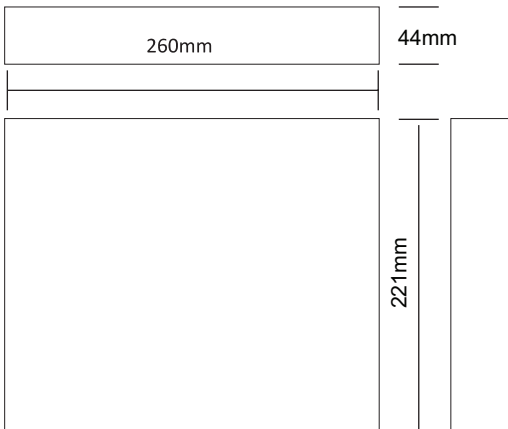

EVDA410

4 Kanal AHD 1080N Video Kayıt Cihazı

Genel Özellikler

- H.264 görüntü sıkıştırma
- HDMI/VGA görüntü çıkışı
- 4 kanal 1080N@ 25fps
- 10M/100Mbit/s network arabirim desteği
- Ücretsiz ISS yönetim yazılımı
- Mobil desteği (IPhone, Ipad, Android)
- IE 10.0 üstü tarayıcı desteği

Boyutlar (mm)

Teknik Özellikler

Model	EVDA410
İşletim Sistemi	Linux
Kamera	
Standart	NTSC/PAL seçeneekli switch
Giriş	BNC4.1.0Vp-p,75ohm
CVBS Çıkışı	1 CVBS çıkışı
HDMI Çıkışı	1 HDMI çıkışı
VGA Çıkışı	1VGA çıkışı
Ses	
Giriş	4 kn, RCA
Çıkış	1 kn, RCA
Ger konuşma	Mevcut
Kontrol	
Mouse	2*USB2.0
Uzaktan Kumanda	Mevcut
Depolama	
Dahili Arabirim	1 SATA (max 4TB)
Ekran	
Ekran Bölünmesi	1, 4
Zoom	Önizleme & Oynatma, Zoom desteği
Kayıt	
Sıkıştırma	H.264(yüksek profil)
Kayıt Modu	Manuel/Zamanlı/Hareket algılama/Sensör (Opsiyonel)
Kayıt & İzleme	4x1080N @ 25fps / 1x1080N @ 25fps
Çözünürlük	Analog: 4x1080N Hibrit: 2x1080N (Analog) + 2x1080P (Ağ)
Kalite	En kötü, Çok kötü, Kötü, Normal, iyi, En iyi
Oynatma	
Oynatma Senk.	1
Hız	Normal, FF(1X, 2X, 4X, 8X) Yavaş (1/2X, 1/4X, 1/8X)
Arama Metodu	Zaman, Olay, Kanallar ve Takvim
İletişim	
Uzak Erişim	IE (10.0 ve üstü, Choreme, Firefox, ISS (Windows XP/WIN7/WIN8), ISS MOBILE2 (IOS, Android)
Uzaktan Çalışma	Uzaktan görüntüleme/ oynatma/ ayarlar
Ağ Servisi	TCP/IP, PPPOE , DDNS, FTP, NTP, UPNP
Mobil Cihazlar	IPhone, Ipad, Android
WAN RJ45	10/100Mbit/s
3G Harici Modül	USB 2.0 Port
WI-FI Harici Modül	USB 2.0 port /100m
Grafik Arayüz	Grafik arayüz 16 Bit gerçek renk desteği
PTZ Protokol	PELCO-D, PELCO-P, 17 farklı protokol
Depolama	
Harici	2*USB2.0
Ağ	Mevcut
Dosya Formatı	AVI
Genel	
Alarm Giriş/Çıkış	-
RS-485	1
Boyutlar(Mm)	260(L)x44(H)x221(W)
Çalışma Sıcaklığı	10° ~ 40°
Nem	10% ~ 90%
Güç Kaynağı	12VDC / 2A
Güç Tüketimi	<6 W (HDD Haric)