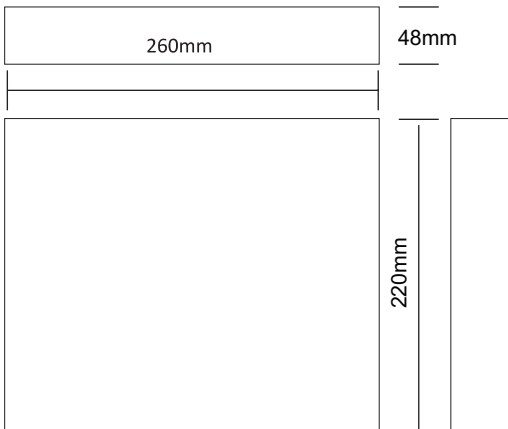

## 4 Kanal 4MP AHD Video Kayıt Cihazı

### Boyutlar (mm)

### Teknik Özellikler

Model	EVDA420P
İşletim Sistemi	Linux
<b>Kamera</b>	
Standart	NTSC/PAL
Giriş	BNC 4 / 1.0Vp-p,75ohm
HDMI Çıkışı	1 HDMI çıkış
VGA Çıkışı	1VGA çıkış
<b>Ses</b>	
Giriş	4 kn, RCA
Çıkış	1 kn, RCA
Geril konuşma	Mevcut
<b>Kontrol</b>	
Mouse	2*USB2.0
<b>Depolama</b>	
Dahili Arabirim	1 SATA ( max 6TB )
<b>Ekran</b>	
Ekran Bölünmesi	1, 4
Zoom	Önizleme & Oynatma, Zoom desteği
<b>Kayıt</b>	
Sıkıştırma	H.264(yüksek profil)
Kayıt Modu	Manuel/Zamanlı/Hareket algılama
Kayıt	4*4M@6fps(AHD)/4*3M@8fps(AHD)/4*1080P@15fps
İzleme	4*4M@6fps(AHD)/4*3M@8fps(AHD)/4*1080P@15fps
Çözünürlük	Analog: 4*4M / 4*3M
	Hibrit: 2*3M / Analog / +2*3M / IPC
	Ağ: 16*1080P / 9*1080P / 16*960P / 4*5M
Kalite	En kötü, Çok kötü, Kötü, Normal, iyi, En iyi
<b>Oynatma</b>	
Oynatma Senk.	1-4 (Maksimum 4 kn)
Arama Metodu	Olay, Kanallar ve Takvim
<b>İletişim</b>	
Uzak Erişim	IE ( 6.0 ve üstü ), ISS ( Windows XP/WIN7/WIN8/WIN10 ), ISS Cloud/ISS Mobile 2( IOS, Android)
Uzaktan Çalışma	Uzaktan görüntüleme / oynatma / ayarlar / depolama
Ağ Servisi	TCP/IP, PPPOE, DDNS, NTP, UPNP, SMTP, HTTP, RTSP, Email
Mobil Cihazlar	iPhone, Ipad, Android
WAN RJ45	10/100Mbit/s
Grafik Arayüz	Grafik arayüz 16 Bit gerçek renk desteği
PTZ Protokol	PELCO-D, PELCO-P, vb.
<b>Depolama</b>	
Harici	2*USB2.0
Ağ	Mevcut
Dosya Formatı	AVI
<b>Genel</b>	
Alarm Giriş/Çıkış	-
RS-485	1
Boyutlar(mm)	260(G)x220(D)x48(Y)
Çalışma Sıcaklığı	0° ~ 55°
Nem	< %90Rh
Güç Kaynağı	12VDC / 2A
Güç Tüketimi	<15 W (HDD Hariç)
Ağırlık	880g