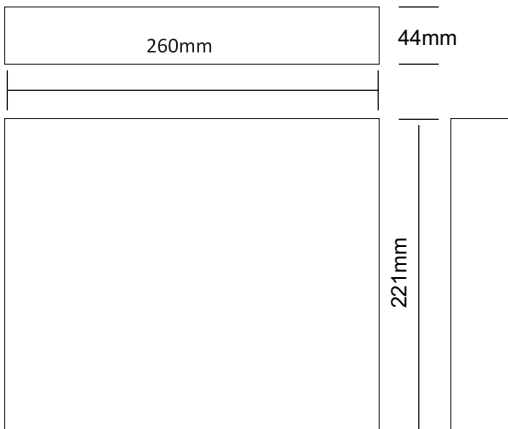

Boyutlar (mm)

Teknik Özellikler

| | |
|--------------------|--------------------------------------------------------------------------------------------|
| Model | EVDA810 |
| İşletim Sistemi | Linux |
| Kamera | |
| Standart | NTSC/PAL seçeneekli switch |
| Giriş | BNC8,1.0Vp-p,75ohm |
| CVBS Çıkışı | 1 CVBS çıkış |
| HDMI Çıkışı | 1 HDMI çıkış |
| VGA Çıkışı | 1VGA çıkış |
| Ses | |
| Giriş | 4 kn, RCA |
| Çıkış | 1 kn, RCA |
| Ger konuşma | Mevcut |
| Kontrol | |
| Mouse | 2*USB2.0 |
| Uzaktan Kumanda | Mevcut |
| Depolama | |
| Dahili Arabirim | 1 SATA (max 4TB) |
| Ekran | |
| Ekran Bölünmesi | 1, 4, 9 |
| Zoom | Önizleme & Oynatma, Zoom desteği |
| Kayıt | |
| Sıkıştırma | H.264(yüksek profil) |
| Kayıt Modu | Manuel/Zamanlı/Hareket algılama/Sensör (Opsiyonel) |
| Kayıt & İzleme | 8x1080N @ 15fps / 4x1080N @ 15fps |
| Çözünürlük | Analog: 8x1080N Hibrit: 2x1080N (Analog) + 2x720P (Ağ) |
| Kalite | En kötü, Çok kötü, Kötü, Normal, iyi, En iyi |
| Oynatma | |
| Oynatma Senk. | 1-4 |
| Hız | Normal, FF(1X, 2X, 4X, 8X) Yavaş (1/2X, 1/4X, 1/8X) |
| Arama Metodu | Zaman, Olay, Kanallar ve Takvim |
| İletişim | |
| Uzak Erişim | IE (10.0 ve üstü, Choreme, Firefox, ISS (Windows XP/WIN7/WIN8), ISS MOBILE2 (IOS, Android) |
| Uzaktan Çalışma | Uzaktan görüntüleme/ oynatma/ ayarlar |
| Ağ Servisi | TCP/IP, PPPOE , DDNS, FTP, NTP, UPNP |
| Mobil Cihazlar | iPhone, Ipad, Android |
| WAN RJ45 | 10/100Mbit/s |
| 3G Harici Modül | USB 2.0 Port |
| WI-FI Harici Modül | USB 2.0 port /100m |
| Grafik Arayüz | Grafik arayüz 16 Bit gerçek renk desteği |
| PTZ Protokol | PELCO-D, PELCO-P, 17 farklı protokol |
| Depolama | |
| Harici | 2*USB2.0 |
| Ağ | Mevcut |
| Dosya Formatı | AVI / dav |
| Genel | |
| Alarm Giriş/Çıkış | 4 Alarm çıkış / 1 Alarm çıkış |
| RS-485 | 1 |
| Boyutlar(Mm) | 260(L)x44(H)x221(W) |
| Çalışma Sıcaklığı | 10° ~ 40° |
| Nem | 10% ~ 90% |
| Güç Kaynağı | 12VDC / 2A |
| Güç Tüketimi | <6 W (HDD Haric) |