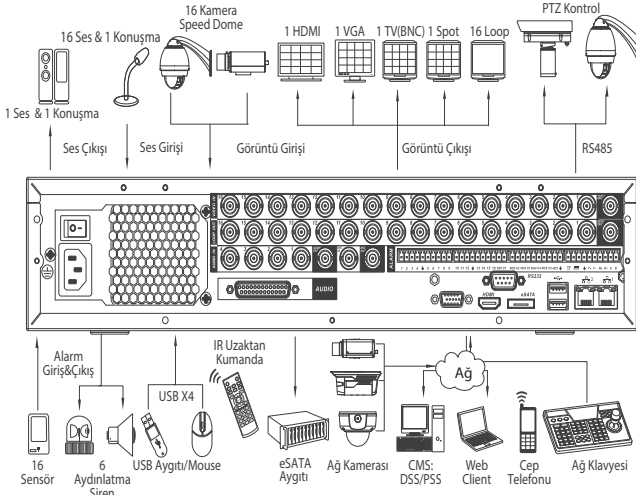

Sistem Bağlantıları

Teknik Özellikler

Model	EVH3293E
Sistem	
Ana İşlemci	Çift çekirdekli gömülü işlemci
İşletim Sistemi	Gömülü LINUX
Görüntü&Ses	
Ağ Kamera Girişi	16 kanal
Analog Giriş	16 kanal, BNC
Analog Görüntü Standardı	NTSC(525Line, 60f/s), PAL(625Line, 50f/s), Effio 960H kamera
Loop Çıkışı	16 kanal, BNC
Ses	
Giriş	16 kanal, BNC
Çıkış	1 kanal, BNC
Çift taraflı konuşma	1 kanal Giriş, 1 kanal Çıkış, BNC
Ekran	
Arayüz	1 HDMI, 1 VGA, 1 TV, 1 Spot, BNC
Çözünürlük	1920x1080, 1280x1024, 1280x720, 1024x768
Ekran Ayrımı	1/4/8/9/16/25/36
Gizlilik Maskleme	4 adet dikdörtgen bölge her kamera için ayrı
Ekran Görüntüleme	Kamera Adı, Zaman,Görüntü Kayıpları,Kamera kilidi,Hareket algılama, Kayıt
Kayıt	
Sıkıştırma	H.264 / MJPEG(IP) / G.711
Çözünürlük	1080P(1920x1080)/720P(1280x720)/960H(960x576/960x480) D1/4CIF(704x576/704x480)/HD1(352x576/352x480) 2CIF(704x288/704x240)/CIF(352x288/352x240)/QCIF(176x144/176x120)
Kayıt Hızı	Ağ Maksimum 480fps@D1 / 240fps@720P / 120fps@1080P Analog Tüm Kanallar@960H (25/30fps)
Bit Hızı	Ağ: 48~8192 Kb/s, Analog: 48~3072Kb/s
Kayıt Modu	Manuel, Programlı(Düzenli(Süreklî), MD, Alarm), Dur
Kayıt Aralığı	1~120 dakika (Varsayılan: 60 min), Ön-kayıt: 1~30 sn, Son-kayıt: 10~300 sn
Görüntü Algılama&Alarm	
Tetikleyici Olaylar	Kayıt, PTZ, Tur, Alarm, Video İletme, e-mail, FTP, Buzzer&Ekran ipuçları
Görüntü Algılama	Hareket Algılama,MD Bölgeleri: 396 (22x18),Görüntü kaybı &Kamera boşluğu
Alarm Giriş	16 kanal
Röle Çıkış	6 kanal
Oynatma&Yedekleme	
Senkronize oynatma	1/4/9/16
Arama Modu	Zaman, Tarih, Alarm, MD & Tam Arama, Akıllı Arama
Oynatma fonksiyonu	Oynat,Duraklat,Durdur,Geri/İleri,Hızlı/Yavaş Oynat,Önceki/Sonraki dosya,Önceki/Sonraki Kamera,Tekrar,Karıştır,Seçimi yedekle, Dijital zoom
Yedekleme Modu	USB aygıtı / eSATA aygıtı / Dahili SATA burner / Ağ
Ağ	
Ethernet girişi	2 RJ-45 girişi (10/100M/1000M)
Ağ Fonksiyonu	HTTP,IPv4/IPv6,TCP/IP,UPNP,RTSP,UDP,SMT,NT,DPHCP,DNS,PPPOE,DDNS, FTP,Ağ filtresi,Alarm Sunucusu,Ağ Arama(EDS IP Kameraları destekler,DVR,vs.)
Kullanıcı Erişimi	20 kullanıcı
Akıllı Telefon	iPhone, iPad, Android, Windows Phone
Depolama	
Dahili HDD	8 SATA giriş (8HDDs or 6HDDs+1CD/DVD-RW), 32TB'a kadar
Harici HDD	1 eSATA giriş (Max 4 SATA HDDs),16TB'a kadar
Yedek Arayüz	
USB	4 giriş (2 arka), USB2.0
RS232	1 giriş, PC iletişim & Klavye için
RS485	1 giriş, PTZ kontrolü için
Genel	
Güç Kaynağı	AC 100~240 V, 50/60 Hz
Güç Tüketimi	40W
Çalışma Ortamı	-10 ~+55°C / 10~90%RH / 86~106kpa
Boyutlar (WxDxH)	2U, 440mmx460mmx89mm
Ağırlık	6.5kg (Hard Disk olmadan)

*Teknik gelişmelerin takibi açısından, teknik özelliklerde haber vermeden değişiklik yapılabilir.