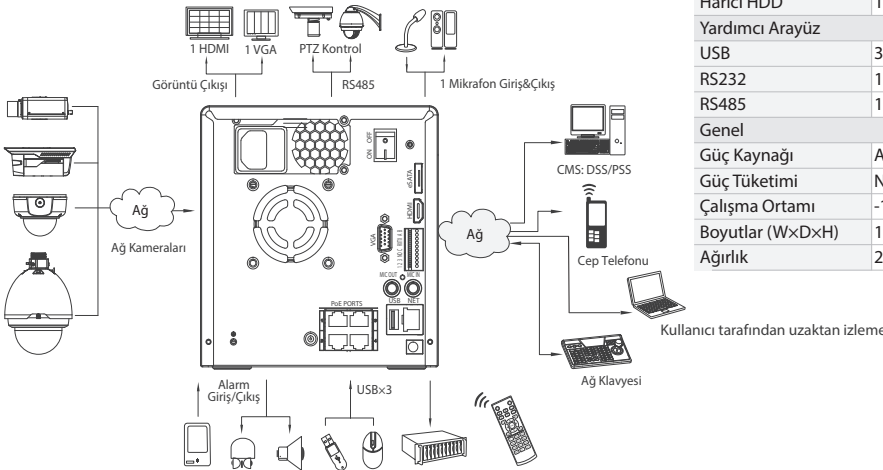

Sistem Bağlantıları

Teknik Özellikler

Model	EVN1681EP
Sistem	
Ana İşlemci	Çift Çekirdekli gömülü işlemci
İşletim Sistemi	Gömülü LINUX
Görüntü&Ses	
IP Kamera Giriş	16 kanal
Çift taraflı konuşma	1 kanal giriş, 1 kanal çıkış, RCA
Ekran	
Arayüz	1 HDMI, 1 VGA
Çözünürlük	1920x1080, 1280x1024, 1280x720, 1024x768
Ekran Ayırımı	1/4/8/9/16
OSD	Kamera Adı,Zaman, Görüntü Kayıpları,Kamera kilidi,Hareket algılama,Kayıt
Kayıt	
Sıkıştırma	H.264 / MJPEG
Çözünürlük	1080P(1920x1080)/720P(1280x720)/D1(704x576/704x480) & vs.
Kayıt Hızı	100/120fps@1080P, 200/240fps@720P, 400/480fps@D1 & etc.
Bit Hızı	48~8192kbps
Kayıt Modu	Manuel, Programlı(Düzenli(Sürekli)), MD, Alarm), Dur
Kayıt Aralığı	1~120 dakika(Varsayılan: 60 min),Ön-kayıt: 1~30 sn,Son-kayıt: 10~300 sn
Video Algılama&Alarm	
Tetikleyici Olaylar	Kayıt, PTZ, Tur, Alarm, Görüntü İletme, Email, FTP, Buzzer & Ekran ipuçları
Video Algılama	Hareket Algılama,MD Bölgeleri: 396 (22x18),Görüntü kaybı&Kamera boşluğu
Alarm Giriş	3 kanal
Röle Çıkış	1 kanal
Oynatma&Yedekleme	
Senkronize oynatma	1/4/9/16
Arama Modu	Zaman, Tarih, Alarm, MD & Tam Arama, Akıllı Arama
Oynatma fonksiyonu	Oynat,Duraklat,Durdur,Geri/İleri,Hızlı/YavaşOynat,Önceki/Sonraki dosya,Önceki/Sonraki Kamera,Tekrar,Karıştır,Seçimi yedekle, Dijital zoom
Yedekleme Modu	USB aygıtı/eSATA aygıtı/Ağ
Ağ	
Ethernet girişi	1 RJ-45giriş (10/100/1000Mbps)
PoE	4 giriş (IEEE802.3af)
Ağ fonksiyonu	HTTP,TCP/IP,IPv4/IPv6,UPNP,RTSP,UDP,SMTP,NTP,DHCP,DNS,Ağ filtresi,PPPOE, DDNS,FTP,Alarm Sunucusu,Ağ Arama,EDS Ağ kamerasını ve DVR'i destekler.
Kullanıcı Erişimi	20 kullanıcı
Akıllı Telefon	iPhone, iPad, Android, Windows Phone
Depolama	
Dahili HDD	16TB'ye kadar 4 SATA girişi
Harici HDD	1 eSATA girişi
Yardımcı Arayüz	
USB	3 girişi(1 arka), USB2.0
RS232	1 giriş, PC iletişim & Klavye için
RS485	1 giriş, PTZ kontrolü için
Genel	
Güç Kaynağı	AC 100V~240V, 47~63Hz
Güç Tüketimi	NVR: 20W (HDD olmadan); PoE: Max.15W (her biri için)
Çalışma Ortamı	-10°C~+55°C / 10%~90%RH / 86~106kpa
Boyutlar (WxDxH)	157.5mmx220mmx172mm
Ağırlık	2.6kg (HDD olmadan)

*Teknik gelişmelerin takibi açısından, teknik özelliklerde haber vermeden değişiklik yapılabilir.