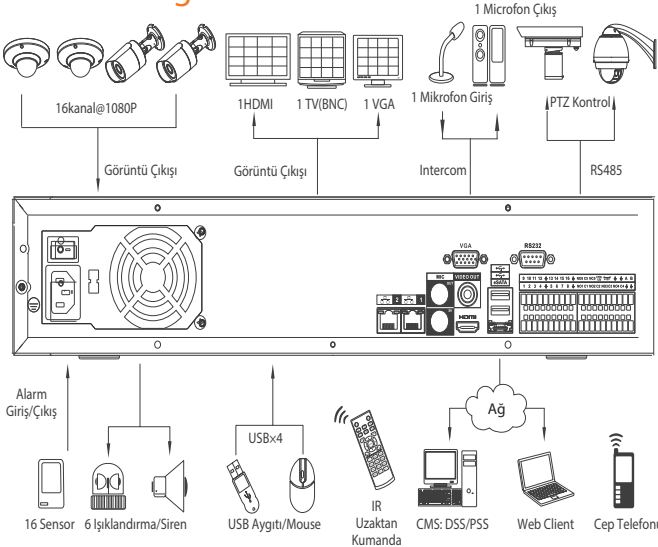

EVN1683E/EVN3282E

16/32 Kanallı eSATA 2U Ağ Kayıt Cihazı

ONVIF

Genel Özellikler

- 16 ve 32 kanallı 1080P gerçek zamanlı canlı görüntüleme
- Maksimum 160Mbps hızla gelen bant genişliği
- HDMI / VGA simultane görüntü çıkışı
- 16/32 kanal senkronize gerçek zamanlı görüntüleme
- GRID arayüz
- EDS SDK ile uyumludur ve diğer platformlara entegre edilebilir
- ONVIF Version 2.0
- Çeşitli markaların Ağ kameralarını destekler.

Sistem Bağlantıları

Teknik Özellikler

Model	EVN1683E	EVN3282E
Sistem		
Ana İşlemci	Çift çekirdekli gömülü işlemci	
İşletim Sistemi	Gömülü LINUX	
Görüntü&Ses		
Ağ Kamera Girişi	16 kanal	32 kanal
Çift taraflı konuşma	1 kanal Giriş, 1 kanal Çıkış, BNC	
Ekran		
Arayüz	1 HDMI, 1 VGA, 1TV	
Çözünürlük	1920×1080, 1280×1024, 1280×720, 1024×768	
Ekran Ayrımı	1/4/8/9/16	1/4/8/9/16/25/36
Ekran Görüntüleme	Kamera Adı, Zaman, Görüntü Kayıpları, Kamera kilidi,Hareket algılama, Kayıt	
Kayıt		
Sıkıştırma	H.264 / MJPEG	
Çözünürlük	5Mp(2560×1920)/3Mp(2048×1536)/1080P(1920×1080) / 720P(1280×720)/D1(704×576/704×480) & vs.	
Kayıt Hızı	Maksimum 128Mbps (örn.16kanal 5Mp@8Mbps,16kanal1080P@8Mbps & vs.)	
Bit Hızı	48~8192kbps	
Kayıt Modu	Manuel, Programlı(Düzenli/Süreklili), MD, Alarm), Dur	
Kayıt Aralığı	1~120 dakika (Varsayılan: 60 min), Ön-kayıt: 1~30 sn, Son-kayıt: 10~300 sn	
Görüntü Algılama&Alarm		
Tetikleyici Olaylar	Kayıt, PTZ, Tur, Alarm, Video İletme, Email, FTP, Buzzer & Ekran ipuçları	
Görüntü Algılama	Hareket Algılama, MD Bölgeleri: 396 (22×18), Görüntü kaybı & Kamera boşluğu	
Alarm Girişi	16 kanal	16 kanal
Röle Çıkışı	6 kanal	
Oynatma&Yedekleme		
Senkronize oynatma	1/4/9/16	1/4/9/16
Arama Modu	Zaman, Tarih, Alarm, MD & Tam Arama, Akıllı Arama	
Oynatma fonksiyonu	Oynat, Duraklat, Durdur, Geri/İleri, Hızlı/Yavaş Oynat, Önceki/Sonraki dosya, Önceki/Sonraki Kamera, Tekrar, Karıştır, Seçimi yedekle, Dijital zoom	
Yedekleme Modu	USB aygıtı / eSATA aygıtı / Dahili SATA burner / Ağ	
Ağ		
Ethernet Girişi	2 RJ-45 girişi (10/100/1000Mbps)	
Ağ Fonksiyonu	HTTP, TCP/IP, IPv4/IPv6, UPNP, RTSP, UDP, SMTP, NTP, DHCP, DNS, Ağ filtresi PPPOE, DDNS, FTP, Alarm Server, IP Arama (EDS IP Kameraları destekler, DVR, vs.)	
Kullanıcı Erişimi	20 kullanıcı	
Akıllı Telefon	iPhone, iPad, Android, Windows Phone	
Depolama		
Dahili HDD	32TB'a kadar 8 SATA giriş (8HDD veya 6HDD+1CD/DVD-RW)	
Harici HDD	16TB'a kadar 1 eSATA giriş(Maksimum 4 SATA HDD)	
Yedek Arayüz		
USB	4 giriş (2 arka), USB2.0	
RS232	1 giriş, PC iletişim & Klavye için	
RS485	1 giriş, PTZ kontrolü için	
Genel		
Güç Kaynağı	AC 100V~240V, 50/60 Hz	
Güç Tüketimi	40W (Hard Disk olmadan)	
Çalışma Ortamı	-10°C~+55°C/10%~90%RH/86~106kpa	
Boyutlar (W×D×H)	2U, 440mm×460mm×89mm	
Ağırlık	6kg (Hard Disk olmadan)	

*Teknik gelişmelerin takibi açısından, teknik özelliklerde haber vermeden değişiklik yapılabilir.