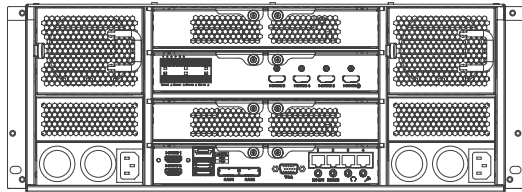

Boyutlar(mm)

Teknik Özellikler

Model	EVN25682ER
Sistem	
Ana İşlemci	Intel® Core™ i7 işlemci
İşletim Sistemi	Gömülü LINUX
Anakart	Gömülü Kart (7x24 çalışmayı destekler)
Hafıza	4GB DDR3 (16GB'a kadar)
Kasa	Galvanize Sac, Alüminyum alaşım kızak, Patentli çekmeli raf tasarımı
Fan	Çift vidalı fan, MTBF>100,000h, çalışma sırasında değişmeyi destekler.
Arayüz	Local GUI & WEB GUI
Görüntü & Ses	
Giriş	128kanal@1080P/256kanal@720P
Aktarım	128kanal@1080P/256kanal@720P
Kaydetme	128kanal@1080P/256kanal@720P
Önizleme	20kanal@1080P/40kanal@720P/68kanal@D1 (Ekran 1~2) +16kanal@1080P/16kanal@720P/16kanal@D1 (Ekran 3~6) (Opsiyonel)
Oynatma	16kanal@1080P/16kanal@720P/16kanal@D1 (Raid Tek HDD Modu 128Mbps)
Kaydetme Çözünürlüğü	8Mp, 5Mp, 3Mp, 1080P, 720P, 960H, D1, CIF, QCIF, VGA
Ses	1kanal Mikrofon girişi, 1kanal Mikrofon girişi/çıkışı
Kayıt	
Kayıt Modu	Manuel, Programlı(Düzenli(Süreklili), MD(Video algılama: Hareket algılama, Kamera boşluğu, Video kaybı), Alarm), Dur
Alarm Kaydı	Video kaybı, Kamera boşluğu, Hareket Algılama, Harici alarm
Yedekleme Modu	Ağ üzerinden indirme / USB HDD / USB CD & DVD-RW / eSATA cihazı
Ekran	
Arayüz	2 HDMI, 1 VGA (Opsiyonel 6 HDMI, 1 VGA)
Görüntü Çıkışı	2 HDMI veya 1HDMI + 1kanal VGA (Opsiyonel: 6 HDMI, veya 1 VGA & 5 HDMI senkronize video çıkışı)
Çoklu Ekran	1 ekran: 1/4/8/9/16/25/36/64 2 -6 ekran: 4 (Opsiyonel)
Gizlilik Maskeleye	Her alan için farklı, 4 adet kişiselleştirilmiş bölge
Depolama	
Hard Disk	96TB'a kadar 24 SATA girişi
HDD Modu	Single, Raid 0, Raid 1, Raid 5 (Global HDD destekler) (Opsiyonel)
HDD Kurulumu	Bağımsız HDD rafı, hot swap desteği
Ağ	
Arayüz	4 RJ-45 girişi (10/100/1000Mbps)
Ethernet girişi	Birlikte çalışan 4 Ethernet girişi veya bağımsız 1000Mbps 4 Ethernet girişi
MD(HA) & Alarm	
Hareket Algılama	Bölgeler: 396(22x18), Hassasiyet: 1~6 (6 en yüksek seviye)
Alarm Girişi	4kanal, Düşük düzeyde etkili, yeşil terminal arayüz
Röle Çıkışı	4kanal, Röle bağlantısı (1A@24VDC) NO/NC programlanabilir, yeşil terminal arayüzü
Yardımcı Arayüz	
Ön kapak	hot swap desteği, 7inch HD LCD (1920x1080/1280x1024/1024x768)(Opsiyonel)
USB	4 USB girişi (2 USB 2.0 ön panelde, 2 USB 3.0 arka panelde)
eSATA	1 eSATA girişi
SAS	2 Mini SAS girişi
Genel	
Güç Kaynağı	AC 100V~240V, 47~63Hz
Güç Tüketimi	200W~400W (Hard Disk ile beraber)
Çalışma Ortamı	0°C~40°C / 10%~80%
Boyutlar (WxDxH)	4U, 480mmx494mmx175mm
Ağırlık	29kg (Hard Disk olmadan)
Montaj	Rafa monte

*Teknik gelişmelerin takibi açısından, teknik özelliklerde haber vermeden değişiklik yapılabilir.