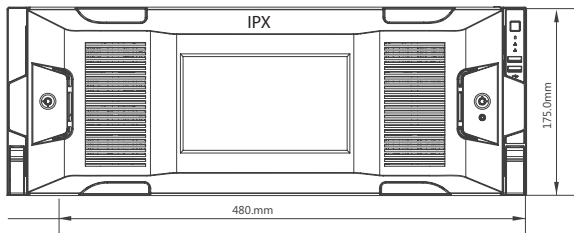

Boyutlar(mm)

Teknik Özellikler

Model	EVN25682ER
Sistem	
Ana İşlemci	Intel® Core™ i7 işlemci
İşletim Sistemi	Gömülü LINUX
Anakart	Gömülü Kart (7x24 çalışmayı destekler)
Hafıza	4GB DDR3 (16GB'a kadar)
Kasa	Galvanize Sac, Alüminyum alaşım kızak, Patentli çekmeli raf tasarımı
Fan	Çift vidalı fan, MTBF>100,000h, çalışma sırasında değişmeyi destekler.
Arayüz	Local GUI & WEB GUI
Görüntü & Ses	
Giriş	128kanal@1080P/256kanal@720P
Aktarım	128kanal@1080P/256kanal@720P
Kaydetme	128kanal@1080P/256kanal@720P
Önizleme	20kanal@1080P/40kanal@720P/68kanal@D1 (Ekran 1~2) +16kanal@1080P/16kanal@720P/16kanal@D1 (Ekran 3~6) (Opsiyonel)
Oynatma	16kanal@1080P/16kanal@720P/16kanal@D1 (Raid Tek HDD Modu 128Mbps)
Kaydetme Çözünürlüğü	8Mp, 5Mp, 3Mp, 1080P, 720P, 960H, D1, CIF, QCIF, VGA
Ses	1kanal Mikrofon girişi, 1kanal Mikrofon girişi/çıkışı
Kayıt	
Kayıt Modu	Manuel, Programlı(Düzenli(Süreklili), MD(Video algılama: Hareket algılama, Kamera boşluğu, Video kaybı), Alarm), Dur
Alarm Kaydı	Video kaybı, Kamera boşluğu, Hareket Algılama, Harici alarm
Yedekleme Modu	Ağ üzerinden indirme / USB HDD / USB CD & DVD-RW / eSATA cihazı
Ekran	
Arayüz	2 HDMI, 1 VGA (Opsiyonel 6 HDMI, 1 VGA)
Görüntü Çıkışı	2 HDMI veya 1HDMI + 1kanal VGA (Opsiyonel: 6 HDMI, veya 1 VGA & 5 HDMI senkronize video çıkışı)
Çoklu Ekran	1 ekran: 1/4/8/9/16/25/36/64 2 -6 ekran: 4 (Opsiyonel)
Gizlilik Maskeleye	Her alan için farklı, 4 adet kişiselleştirilmiş bölge
Depolama	
Hard Disk	96TB'a kadar 24 SATA girişi
HDD Modu	Single, Raid 0, Raid 1, Raid 5 (Global HDD destekler) (Opsiyonel)
HDD Kurulumu	Bağımsız HDD rafı, hot swap desteği
Ağ	
Arayüz	4 RJ-45 girişi (10/100/1000Mbps)
Ethernet girişi	Birlikte çalışan 4 Ethernet girişi veya bağımsız 1000Mbps 4 Ethernet girişi
MD(HA) & Alarm	
Hareket Algılama	Bölgeler: 396(22x18), Hassasiyet: 1~6 (6 en yüksek seviye)
Alarm Girişi	4kanal, Düşük düzeyde etkili, yeşil terminal arayüz
Röle Çıkışı	4kanal, Röle bağlantısı (1A@24VDC) NO/NC programlanabilir, yeşil terminal arayüzü
Yardımcı Arayüz	
Ön kapak	hot swap desteği, 7inch HD LCD (1920x1080/1280x1024/1024x768)(Opsiyonel)
USB	4 USB girişi (2 USB 2.0 ön panelde, 2 USB 3.0 arka panelde)
eSATA	1 eSATA girişi
SAS	2 Mini SAS girişi
Genel	
Güç Kaynağı	AC 100V~240V, 47~63Hz
Güç Tüketimi	200W~400W (Hard Disk ile beraber)
Çalışma Ortamı	0°C~40°C / 10%~80%
Boyutlar (WxDxH)	4U, 480mmx494mmx175mm
Ağırlık	29kg (Hard Disk olmadan)
Montaj	Rafa monte

*Teknik gelişmelerin takibi açısından, teknik özelliklerde haber vermeden değişiklik yapılabilir.