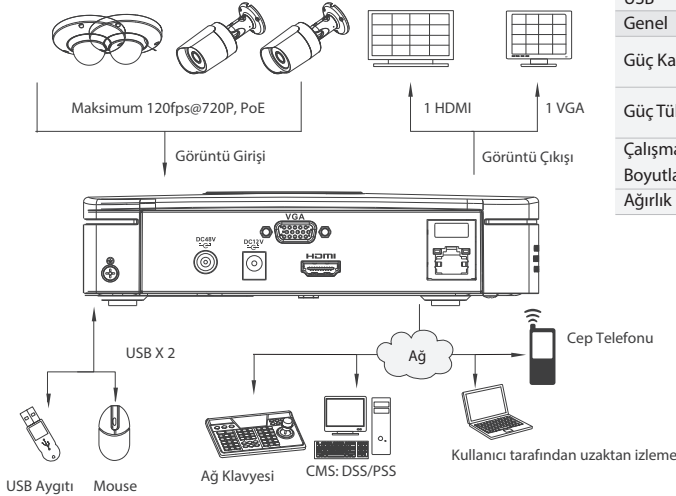

Sistem Bağlantıları

Teknik Özellikler

Model	EVN482	EVN482P
Sistem		
Ana İşlemci	Çift Çekirdekli gömülü işlemci	
İşletim Sistemi	Gömülü LINUX	
Görüntü		
Ağ Kamera Girişi	4 kanal	
Ekran		
Arayüz	1 HDMI, 1 VGA	
Çözünürlük	1920x1080, 1280x1024, 1280x720, 1024x768, 704x576/704x480	
Ekran ayırma	1/4	
Ekran Görüntüleme	Kamera Adı, Zaman, Görüntü Kayıpları, Kamera kilidi, Hareket algılama, Kayıt	
Kayıt		
Sıkıştırma	H.264 / MJPEG	
Çözünürlük	1080P(1920x1080) / 720P(1280x720) / D1(704x576/704x480)	
Kayıt Hızı	200/240fps@D1, 100/120fps@720P, 50/60fps@1080P	
Bit Hız	48~8192kbps	
Kayıt Modu	Manuel, Programlı(Düzenli(Sürekli)), MD, Alarm), Dur	
Kayıt Aralığı	1~120 dakika(default: 60 min), Pre-record: 1~30 sec, Post-record: 10~300 sec	
Görüntü Algılama		
Tetikleyici Olaylar	Kayıt, PTZ, Tur, Alarm, Video İletme, Email, FTP, Buzzer & Ekran ipuçları	
Görüntü Algılama	1~120 dakika (Varsayılan: 60 min), Ön-kayıt: 1~30 sn, Son-kayıt: 10~300 sn	
Oynatma & Yedekle		
Senkronize Oynatma	1/4	
Arama Modu	Zaman, Tarih, Alarm, MD & Tam Arama, Akıllı Arama	
Oynatma Fonksiyonu	Oynat, Draklat, Durdur, Geri/İleri, Hızlı/Yavaş Oynat, Önceki/Sonraki dosya, Önceki/Sonraki Kamera, Tekrar, Karıştır, Seçimi yedekle, Dijital zoom	
Yedekleme Modu	USB Aygıtı / Ağ	
Ağ		
Ethernet	1 RJ-45 giriş (10/100Mbps)	
PoE	4 giriş (IEEE802.3af) (-P modeli)	
Ağ Foksiyonu	HTTP, TCP/IP, IPv4/IPv6, UPNP, RTSP, UDP, SMTP, NTP, DHCP, DNS, Ağ filtresi, PPPOE, DDNS, FTP, Ağ Araması EDS IP camera ve DVR destekler.	
Kullanıcı Erişimi	20 kullanıcı	
Akıllı Telefon	iPhone, iPad, Android, Windows Phone	
Depolama		
Hard Disk Girişi	4TB'a kadar 1 SATA Girişi	
Yedek Arayüz		
USB	2 giriş (1 Arka), USB2.0	
Genel		
Güç Kaynağı	NVR: DC12V/2A PoE: DC48V/1.04A (-P modeli)	
Güç Tüketimi	NVR: 12W (Hard Disk olmadan) PoE: Maksimum 15W her biri için (-P modeli)	
Çalışma Ortamı	0°C~+50°C / 10%~90%RH / 86~106kpa	
Boyutlar (WxDxH)	Smart Mini 1U, 205mmx205mmx45mm	
Ağırlık	0.6kg (HDD olmadan)	

*Teknik gelişmelerin takibi açısından, teknik özelliklerde haber vermeden değişiklik yapılabilir.