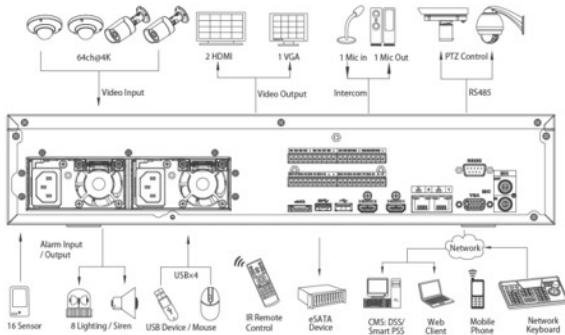

Sistem Bağlantıları

Teknik Özellikler

Model	EVN6412ER
Sistem	
Ana İşlemci	Intel Processors
İşletim Sistemi	Gömülü LINUX
Görüntü	
Ağ Kamera Girişi	64 Kanal
Çift Taraflı Konuşma	1kanal giriş, 1 Kanal çıkış, RCA
Ekran	
Arayüz	2 HDMI, 1 VGA
Çözünürlük	3840x 2160, 1920x 1080, 1280x 1024, 1280x 720, 1024x 768
Ekran Ayrımı	1.Ekran 1/4/8/9/16/25/36 2.Ekran 1/4/8/9/16
Ekran görüntüleme	Kamera adı, Zaman, Görüntü kayıpları, Kamera kilidi, Hareket algılama, Kayıt
Kayıt	
Sıkıştırma	H.265/H.264/MJPEG
Çözünürlük	12Mp, 8Mp, 6Mp, 5Mp, 3Mp, 1080P, 1.3Mp, 720P & vb.
Record Rate	384Mbps
Bit Hızı	1~ 20Mbps
Kayıt Modu	Manuel, Programlı (Düzenli/Süreklili), MD, Alarm), Dur
Kayıt Aralığı	1~120 dakika (Varsayılan: 60 min), Ön-Kayıt: 1~30 sn, Son Kayıt: 10~300 sn
Görüntü Algılama & Alarm	
Tetikleyici Olaylar	Kayıt, PTZ, Tur, Alarm, Video İletme, e-mail, FTP, Buzzer & Ekran ipuçları
Görüntü Algılama	Hareket Algılama, MD Bölgeleri:396 (22x18), Görüntü kaybı & Kamera boşluğu
Alarm Giriş	16 Kanal
Röle Çıkış	8 Kanal
Oynatma & Yedekleme	
Senkronize oynatma	128Mbps Raid 5 modu - 64Mbps tek HDD modu
Arama Modu	Zaman/Tarih, Alarm, MD & Tam Arama, Akıllı Arama
Oynatma Fonksiyonu	Oynat, Duraklat, Durdur, Geri/İleri, Hızlı/Yavaş Oynat, Önceki/Sonraki dosya, Önceki/Sonraki Kamera, Tekrar, Karıştır, Seçimi yedekle, Dijital zoom
Yedekleme Modu	USB aygıtı / Ağ / Dahili SATA burner
Ağ	
Ethernet	2 RJ-45 port (10/100/1000Mbps)
Ethernet Port	2 Ethernet portu ortak çalışma ya da 2 bağımsız 1000Mbps Ethernet portu
Ağ Fonksiyonu	HTTP, TCP/IP, IPv4/IPv6, UPnP, RTSP, UDP, SMTP, NTP, DHCP, DNS, IP Filter, PPPoE, DDNS, FTP, Alarm Server, IP Search
Kullanıcı Erişimi	128 Kullanıcı
Akıllı Telefon	iPhone, iPad, Android, Windows Phone
Depolama	
Dahili HDD	48TB'ye kadar 8 SATA girişi
HDD Modu	Single, Raid 0/1/5/6/10/50/60 (global HDD hot-spare destekler)
Yedek Arayüz	
USB	4 giriş (3 USB2.0, 1 USB3.0)
eSATA	1 eSATA port
RS232	1 giriş, PC iletişim&Klavye için
RS485	1 giriş, PTZ kontrol için
Genel	
Güç Kaynağı	AC 100~240V, 50/60 Hz
Güç Tüketimi	40W(HDD olmadan)
Çalışma Ortamı	-10°C~+55°C / 10%~90%RH / 86~106kpa
Boyutlar	486mmx 471.8mmx 91mm
Ağırlık	9KG (HDD olmadan)
Montaj	19" Rack-mount

*Teknik gelişmelerin takibi açısından, teknik özelliklerde haber vermeden değişiklik yapılabilir.