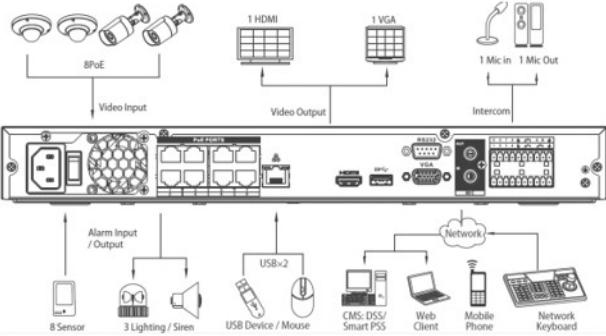

Sistem Bağlantıları

Teknik Özellikler

Model	EVN884K
Sistem	
Ana İşlemci	Çift Çekirdekli gömülü işlemci
İşletim Sistemi	Gömülü LINUX
Görüntü & Ses	
Ağ Kamera Girişi	8 Kanal
Çift Taraflı Konuşma	1 kanal giriş, 1 kanal çıkış, RCA
Ekran	
Arayüz	1 HDMI , 1 VGA
Çözünürlük	3840 x 2160 , 1920 x 1080 , 1280 x 1024 , 1280 x 720 , 1024 x 768
Ekran Ayrımı	1/4/8/9
Ekran görüntüleme	Kamera Adı, Zaman, Görüntü Kayıpları, Kamera Kilidi, Hareket Algılama, Kayıt
Kayıt	
Sıkıştırma	H.265 / H.264 / MJPEG
Çözünürlük	12MP , 8MP , 6MP , 5MP , 3MP , 1080P , 1.3MP , 720P & vb
Kayıt Hızı	192Mbps
Bit Hızı	1 ~ 20Mbps
Kayıt Modu	Manuel , Programlı(Düzenli(Süreklili) MD, Alarm) Dur
Kayıt Aralığı	1 ~ 120 dakika (varsayılan 60 min.)Ön-kayıt:1~30 sn, Son kayıt:10~30sn
Görüntü Algılama & Alarm	
Tetikleyici Olaylar	Kayıt, PZT, Tur, Alarm, Video İletme,Email, FTP, Buzzer@Ekran ipuçları
Görüntü Algılama	Hareket algılama, MD Bölgeleri:396(22x18)Görüntü kaybı@Kamera Boşluğu
Alarm Giriş	8 Kanal
Röle Çıkış	3 Kanal
Oynatma & Yedekleme	
Senkronize oynatma	1/4/9
Arama Modu	Zaman, Tarih, Alarm, MD & Tam Arama, Akıllı Arama
Oynatma Fonksiyonu	Oynat, Duraklat, Durdur, Geri/İleri, Hızlı/Yavaş Oynat, Önceki/Sonraki dosya, Önceki/Sonraki kamera, Tekrar, Karıştır, Seçimi yedekle, Dijital zoom
Yedekleme Modu	USB aygıtı / eSATA aygıtı / Dahili SATA burner / Ağ
Ağ	
Ethernet	1 RJ-45 port (10/100/1000Mbps)
PoE	8 port (IEEE802.3at/af)
Ağ Fonksiyonu	HTTP, TCP/IP, IPv4/IPv6, UPnP, RTSP, UDP, SMTP, NTP, DHCP, DNS, IP Filter, PPPoE, DDNS, FTP, Alarm Server, IP Arama(EDS IP kameraları destekler,DVR vs.)
Max.Kullanıcı Erişimi	128 kullanıcı
Akıllı Telefon	iPhone, iPad, Android, Windows Phone
Depolama	
Dahili HDD	12TB' a kadar 2 SATA III giriş
Yedek Arayüz	
USB	2 giriş (1 Arka USB3.0 , 1 Ön USB2.0)
RS232	1giri, PC iletişim & Klavye için
RS485	1 giriş, PTZ kontrolü için
Genel	
Güç Kaynağı	DC12V / 4A 100 ~ 240V , 50/60 Hz
Güç Tüketimi	NVR:(HDD hariç)15.2W PoE :Tek port Max 25.5W , toplam 120W
Çalışma Ortamı	-10 ° C ~ + 55 ° C / % 10 ~ % 90 RH / 86 ~ 106kpa
Boyutlar	1U , 375 mm x 275mm x 56mm
Ağırlık	(HDD hariç) , PoE modeli için 2.65KG

*Teknik gelişmelerin takibi açısından, teknik özelliklerde haber vermeden değişiklik yapılabilir.