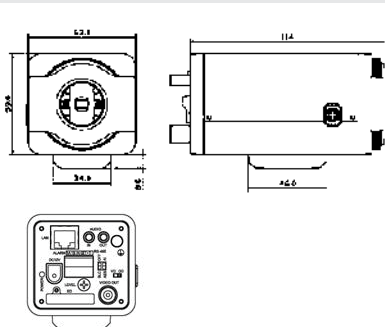

EBATLAR

KARAKTERİSTİKLER	FC-IP802PF-E	FC-IP802PF	FC-IP812PF	FC-IP892PF
Kamera				
Resim Sensörü	1/3" SONY Super HAD CCD			
İşaret Sistemi	PAL / NTSC			
Efektif Piksel	PAL: 500 (H) x 582 (V)	PAL: 500 (H) x 582 (V)	PAL: 752 (H) x 582 (V)	PAL: 752 (H) x 582 (V)
Çözünürlük	420 TV Satır	420 TV Satır	480 TV Satır	540 TV Satır
Min. Aydınlatma	0.1Lux @ F1.2			
Elektronik Kesici	1/50 (1/60)s ~ 1/100,000s			
Gündüz & Gece	Elektronik			
Oto Iris Lens	DC / Video			
Lens Çerçevesi	C / CS mount			
S/N Oranı	48dB'den fazla			
Görüntü Çıkışı	CVBS: 1.0Vp-p 75Ω, Kompozit			
Sıkıştırma Standardı				
Görüntü Sıkıştırma	H.264 / MPEG-4			
Görüntü Bit Hızı	32 Kbps ~ 8Mbps			
Ses Sıkıştırma	OggVorbis			
Yayın Tipi	Görüntü Yayını & Görüntü-Ses Yayını			
VBR/CBR Desteği	Sabit / Değişken Bit Rate Destekler			
Resim				
Resim Çözünürlüğü	PAL: 704 x 576, 528 x 384, 704 x 288, 352 x 288, 176 x 144			
Frame Sayısı	25 fps (704 x 576), 30fps (704 x 480)			
Fonksiyon				
Hareket Algılama / Özel Maske	Destekler			
Dual Stream	Destekler			
SD Kart Yerel Kayıt	Destekler			
Heartbeat	Destekler			
CMS(İstemci Yazılımı)	Tek Ekranda 64 kanal görüntü destekli CMS (256 kamera eklenebilir)			
NVR Yazılımı	Ücretsiz (100 kanal destekler)			
Watermark	Destekler			
NAS & SAN	Destekler			
Web Arayüzü	İzleme, kayıt izleme, yedekleme, upgrade yapabileme			
Mobil İzleme	JAVA, iPhone, Blackberry, Windows Mobile destekli cep telefonlarından izlenebilir			
Media Player'dan İzleme	Destekler			
Protokol	TCP/IP, HTTP, DHCP, DNS, RTP / RTCP, PPPoE (FTP, SMTP, NTP, SNMP)			
Arayüz				
Ses Girişi	1 kanal 3.5 mm ses arayüzü (2.0 ~ 2.4Vp-p,1kΩ)			
Ses Çıkışı	1 kanal 3.5 mm ses arayüzü (Çizgisel Seviye, 600Ω)			
Konferans Girişi	1 Kanal, Ses Girişi Üzerinden			
İletişim	1 RJ45 10M / 100M Ethernet port, 1 RS-485 arayüzü			
Alarm Girişi / Çıkışı	1 kanal işaret girişi / 1 kanal röle çıkışı			
Power Over Ethernet (PoE)	Destekler	-	-	-
Diğer				
Çalışma Sıcaklığı	-10°C ~ 60°C			
Güç Kaynağı / Tüketimi	12VDC, ±10% / 4W MAX			
Ebatlar (mm)	63 x 59 x 114			
Ağırlık	650g