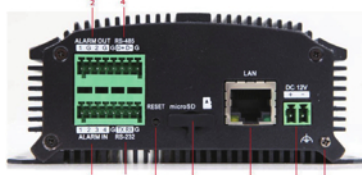

# DS-6701/6704/6708/6716HFI/HWI(-SATA)

## Video Encoder

DS-6701HFI/HWI

1. Alarm in/Alarm out
2. LAN
3. 12 VDC
4. GND

DS-6704HFI/HWI

1. Alarm in
2. Alarm out
3. RS-232 interface
4. RS-485 interface
5. Reset
6. MicroSD
7. LAN
8. 12 VDC
9. GND

DS-6708HFI/HWI(-SATA)