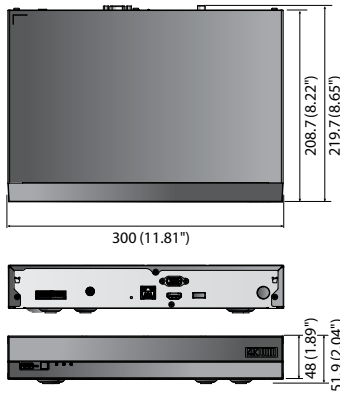

Boyutlar

Birim : mm (inç)