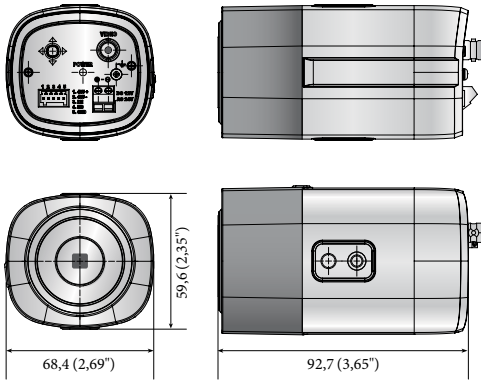

HCB-7000

QHD (4MP) Analog Kamera

* Lens dahil değil

Temel Özellikleri

- QHD (2560 x 1440, 30fps) çözünürlük
- 0,16 Lüks@F1.2 (Renkli), 0,009 Lüks@F1.2 (S/B)
- Gündüz ve Gece (ICR), DWDR, Hareket algılama
- İletim mesafesi en faz. 500m
- Kolay kurulum (Tak ve çalıştır), Çift güç

Boyutlar

Birim : mm (inç)

Aksesuarlar (İsteğe Bağlı)

SHB-4300H/4300H1/4300H2

SHB-4200/4200H

STH-200

STB-4150V

HCB-7000N/P

Ebatlar (GxYxD) 68,4 x 59,6 x 92,7mm (2,69" x 2,35" x 3,65")

Ağırlık 186 g (0,41 lb)

* En son ürün bilgisi / özellikler, hanwha-security.eu sayfasında bulunabilir

* Tasarım ve spesifikasyonlar önceden bildirim yapılmadan değiştirilebilir.