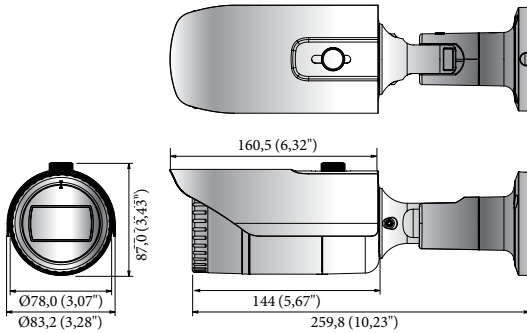

## Temel Özellikleri

- QHD (2560 x 1440, 30fps) çözünürlük
- 0,16 Lüks@F1.6 (Renkli), 0 Lüks (S/B : IR LED açık)
- 3,2 ~ 10 mm (3.1x) değişken odaklı lens
- Gündüz ve Gece (ICR), DWDR, Hareket algılama
- İletim mesafesi en faz. 500m
- Kolay kurulum (Tak ve çalıştır), Çift güç
- IP66, IK10 desteği

## Boyutlar

Birim : mm (inç)

## HCO-7070R/P

VIDEO		
Görüntüleme Aygıtı	1/3" 4M CMOS	
Toplam Pikseller	2.720(Y) x 1.536(D)	
Efektif Pikseller	2.688(Y) x 1.520(D)	
Tarama Sistemi	Aşamalı Tarama	
Min. Aydınlatma	Renkli : 0,16 Lüks (F1.6) S/B : 0 Lüks (IR LED açık)	
S / N Oranı	52dB (AGC kapalı, Ağırılık açık)	
Video Çıkışı	BNC (AHD), Montaj için Ek CVBS (2 Pim konektör türü)	
Çözünürlük	2560 x 1440	
Maks. Kare Oranı	30fps @ 4M	25fps @ 4M

MEKANİK	
Renk/ Malzeme	Koyu Gri / Alüminyum
Boyutlar (GxY)	Ø78,0 x 259,8 mm (Ø3,07" x 10,23") (Güneşsiz)
Ağırlık	914 g (2,02 lb)

\* En son ürün bilgisi / özellikler, hanwha-security.eu sayfasında bulunabilir