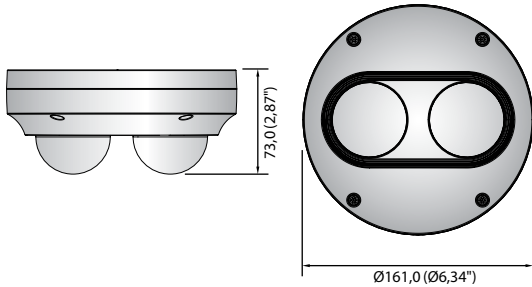

Boyutlar

Birim : mm (inç)