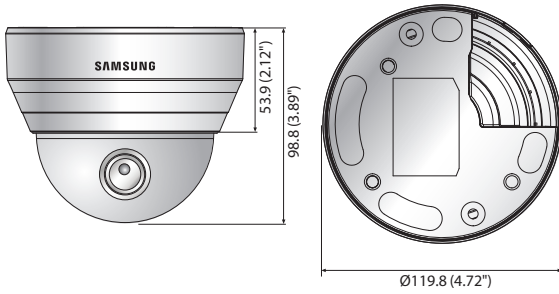

# QND-6070R

2 Megapiksel Full HD Ağ IR Dome Kamera

## Temel Özellikleri

- En Faz. 2M (1920 x 1080) çözünürlük
- 2.8 ~ 12mm (4.3x) değişken odaklı lens
- 2M tüm çözünürlükte En Faz. 30fps (H.265/H.264)
- H.265, H.264 kodek destekli
- Hareket algılama, Kurcalama, Odak düzeltme
- mikro SD/SDHC/SDXC bellek yuvası, PoE / 12V DC
- IR görüntülenebilir uzunluk 20 m
- Koridor izleme desteği (Döndür 90°/270°)
- LDC desteği (Lens Bozulmasını Düzeltme)

## Boyutlar

Birim : mm (inç)