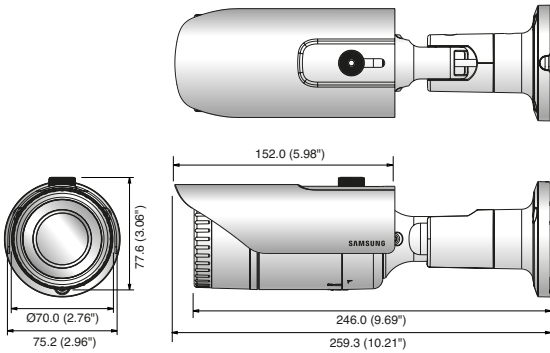

Boyutlar

Birim : mm (inç)

Aksesuarlar (İsteğe Bağlı)

QNO-6070RN/P