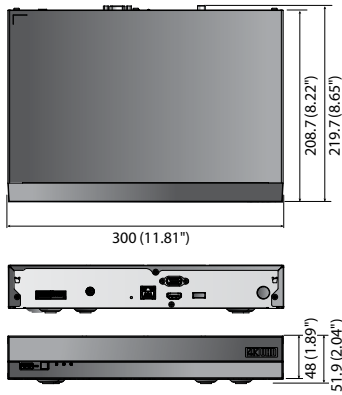

Boyutlar

Birim : mm (inç)

QRN-810			
GÖRÜNTÜ			
Video	Girişler	8KN'a kadar	
	Çözünürlük	CIF ~ 8MP	
	Protokoller	Samsung, ONVIF	
Canlı	Yerel Görüntü	HDMI / VGA	
	Çoklu Ekran	[Yerel monitör] 1 / 2V / 3V / 4 / 6 / 8 / Otom. sıra [Web] 1 / 4 / 8 / Otom. sıra	
	Performans	[Yerel monitör] 8MP (60fps), 5MP (90fps), 3MP (120fps), 2MP (240fps), 720p (240fps), D1 (240fps)	
PERFORMANS			
İşletim Sistemi	Tümleşik	Linux	
	Sıkıştırma	H.265, H.264, MJPEG	
	Kayıt Bant Genişliği	100Mbps	
Kaydetme	Çözünürlük	CIF ~ 8MP	
	Mod	Manüel, Program (Süreklili / Olay), Olay (Ön / Son)	
	Olay Tetikleyici	Alarm girişi(4), Video kaybı, Kamera olayı (Sensör, MD, Video analizi, Odak Düzeltme)	
	Olay Eylemi	E-posta, PTZ ön ayarı, Alarm çıkışı, Zil, Monitör çıkışı	
	Oynatma Bant Genişliği	32 Mbps (8KN eşzamanlı)	
Arama ve Oynatma	Performans	En Fazla 3 kullanıcı (Yerel 1, Uzak 3)	
	Mod	Tarih ve Saat (Takvim) / Olay günlüğü listesi / Metin arama (POS, ANPR), ARB arama, Akıllı arama (Yönü Sanal Hat, Giriş / Çıkış)	
	Eşzamanlı Çalma	8 KN'a kadar (Yerel, Ağ)	
	Çözünürlük	CIF ~ 8MP	
	Kayıt Oynatma Denetimi	Hızlı/Yavaş İleri/Geri, Bir adım yukarı / aşağı hareket	
Depolama	Varsayılan Dahili	0TB ~ 8TB (Bölgeye bağlı)	
	Dahili	1 (En Faz. 8TB)	
	Maks. Kapasite	8TB	
Yedekleme	Dosya Yedekleme	BU/EXE (USB), JPG/AVI (Web, CMS)	
	Fonksiyon	Çoklu kanal (8 KN'a kadar) çalma, Tarih-saat/başlık gösterimi	
Sensör	Giriş / Çıkış	4 / 3 (NO 2 adet, NO/NC 1 adet)	
	Giriş	8KN (Ağ)	
Ses	Sıkıştırma	G.711, G.726, AAC (16/48KHz)	
	Sesli İletişim	2 yönlü	
AĞ			
Protokol Desteği		TCP/IP, UDP/IP, RTP (UDP), RTP (TCP), RTSP, NTP, HTTP, DHCP (Sunucu, İstemci), PPPoE, SMTP, ICMP, IGMP, ARP, DNS, DDNS, uPnP, HTTPS, SNMP, ONVIF (Profil-S), SUNAPI (Sunucu, İstemci)	
DDNS		Hanwha güvenlik DDNS	
İletim Bant Genişliği		128Mbps	
Maks. Uzak Kullanıcı		Arama 3 / Canlı unicast 10 / Canlı multicas 20	
IP		IPv4 / IPv6	
Güvenlik		IP adresi filtreleme, Kullanıcı erişim günlüğü, 802.1x kimlik doğrulama, Şifreleme	
Dil	GUI / Web	İngilizce, Fransızca, Almanca, İtalyanca, İspanyolca, Rusça, Türkçe, Flemence, İsveççe, Çekçe, Portekizce, Danca, Romence, Sırpça, Hırvatça, Macarca, Yunanca, Norveççe, Fince, Korece, Çince (Basitleştirilmiş), Japonca, Tayca	
		OS	Desteklenen İşletim Sistemi : Windows 7, 8, 10, Mac OS X 10.8, 10.9, 10.10, 10.11
Web Tarayıcı		Plug-in Olmayan Web Görüntüleyici Desteklenen Tarayıcı : Google Chrome 47, MS Edge 20 Plug-in Web Görüntüleyici Desteklenen MS Explore 11, Mozilla Firefox 43, Apple Safari 9 * Sadece Mac OS X	
Görüntüleyici Yazılımı	Tür	SSM, Webviewer, SmartViewer, Wisenet mobile	
	CMS Desteği	SDK / CGI (SUNAPI)	
FONKSİYONLAR			
Kaydet	Ayar Ögeleri	Otom. mod, Manüel mod	
		IP Adresi, Adr profil düzenleme, Bit hızı, Sıkıştırma, GOP, Kalite, Kamera MD ayarı, Kamera video ayarı (Basit odak, Parlaklık/Kontrast, Çevirme/Ayna, IRIS, WDR, D&N, SSNR, Obtüratör, SDR, DIS), Balıkgözü çarpıklık giderme (Web), Koridor izleme ayarı, Kamera web sayfası	
Kolay Yapılandırma		Kurulum sihirbazı (Tarih/Saat, Ağ, Otom. kamera yapılandırması), P2P (QR kodu)	
Yedeklilik	ARB	Evet	
	PTZ	Via GUI, Webviewer, SPC-2000 / 255 ön ayarları	
Akıllı Telefon	Kontrol / Önayar	Android, iOS	
	OS	Android, iOS	
	Protokol Desteği	RTP, RTSP, HTTP, CGI (SUNAPI)	
Kontrol	Kontrol	Canlı (8 KN) : Çoklu profil desteği, Oynatma (1KN), Olay itiş	
	Maks. Uzak Kullanıcı	Arama 3 / Canlı unicast 10 / Canlı multicas 20	
Sistem Denetimi		Fare, IR Remocon, Web, SPC-2000 (Denetleyici)	
GÖSTERGE / ARAYÜZ			
Ön	Gösterge	Güç durumu LED 1, LAN LED 1, Kayıt durum LED'1 1	
	VGA	1	
	HDMI	1 - 4K (3840 x 2160)'a kadar destek	
	Ses	Çıkışı 1 adet (RCA, Hat)	
	Ses	1 (WAN, 1Gbps) - WAN : CMS'ye Uplink	
Bağlantılar	Ethernet	1 (WAN, 1Gbps) - WAN : CMS'ye Uplink	
	Alarm	Giriş 4 adet (Terminal bloğu) / Çıkış 3 adet (Terminal bloğu)	
	USB	2 (Ön 1, Arka 1)	
	Sifirleme	Anahtar (1)	
Güç Kablosu	Dahil		
SİSTEM			
Günlük	Günlük Listesi	En Faz. 20.000 (Sistem günlüğü, Olay günlüğü her biri)	
GENEL			
Elektriksel	Giriş Gerilimi / Akımı	12V DC / 4A	
	Güç Tüketimi	EN FAZ. 39.4W (85BTU, 8TB HDD x 1)	
Çevresel	Çalışma Sıcaklığı	+0°C ~ +40°C (+32°F ~ +104°F)	
	Çalışma Nemliliği	%20 ~ %85 NN	
Mekanik	Renk/ Malzeme	Siyah / Metal	
	Ebatlar (GxYxD)	300,0 x 48,0 x 208,7mm (17,32" x 1,89" x 8,22") (1U)	
Ağırlık		1.66Kg (3.66 lb) (2TB HDD)