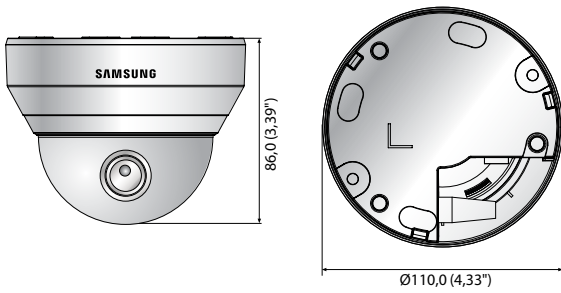

Boyutlar

Birim : mm (inç)