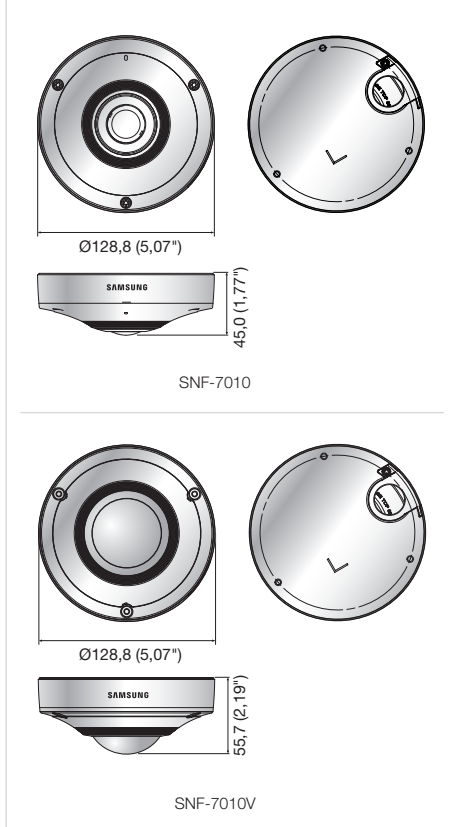

Boyutlar

Birim : mm (inç)

Eco işareti Samsung Techwin'in çevre dostu ürünler üretme iradesini temsil eder ve ürünün AB RoHS Yönergesine uygunluğunu gösterir.

Tasarım ve spesifikasyonlar önceden bildirim yapılmadan değiştirilebilir.

DAĞITAN

SAMSUNG TECHWIN CO., LTD.

6, Pangyo-ro 319beon-gil, Bundang-gu, Seongnam-si, Gyeonggi-do, SEUL 463-400 KORE Cumhuriyeti
Tel : +82-70-7147-8741~8749, 8752~8760 Fax : +82-31-8018-3745 www.samsungsecurity.com www.samsungcctv.com
TELF HAKKI SAMSUNG TECHWIN'E AİTTİR. TÜM HAKLARI SAKLIDIR.

SAMSUNG TECHWIN