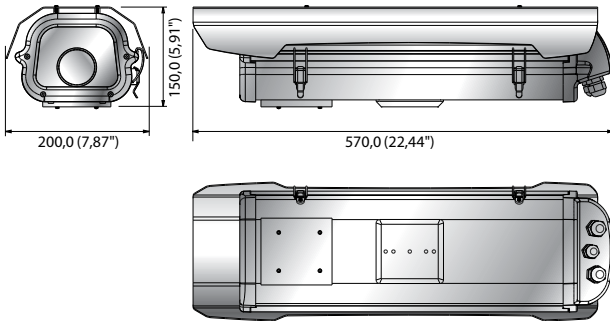

Boyutlar

Birim : mm (inç)

SNO-6095RH